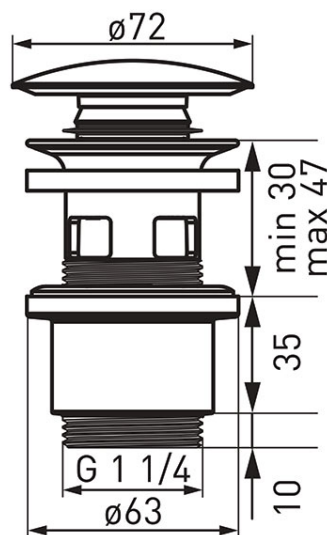

Kód: S288PPC

Leeresztőszelep (G 5/4") kerámia dugóval

<https://www.ferrohungary.hu/product-5353-S288PPC.html>Bruttó ár: **2 950,00 Ft**Egységcsomagolás: **1, vonalkód termék kiskereskedelmi értékesítéséhez**Gyűjtőcsomagolás: **50**

Karton csomagolás	Bliszter csomagolás
S288PPC	S288PPC-B

- helyettesíti a láncos-gumidugós leeresztőket
- bármely normál lefolyóval rendelkező mosdóhoz illeszkedik
- click-clack mechanizmus
- kerámia a látható felületen
- tartós polipropilénből készült test
- a dugómechanizmus a felső részben található (szennyeződés nem gyűlik össze benne)
- túlfolyós mosdókhoz
- könnyen tisztítható