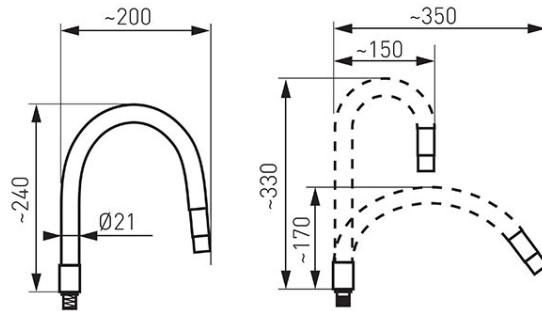

**Kód: W****Elastico - rugalmas kifolyócső mosogató csaptelephez**<https://www.ferrohungary.hu/product-5494-W.html>**Egységcsomagolás: 1, vonalkód termék kiskereskedelmi értékesítéséhez****Gyűjtőcsomagolás: -**

- kompatibilis az ALGEO SQUARE, LUGIO, LUGIO BLACK, RATIO, RATIO BLACK, ZUMBA csaptelepekkel
- rugalmas kifolyócső
- kifolyócső változtatható beállítással
- változtatható kifolyócső mélység 150 mm-től 350 mm-ig
- változtatható kifolyócső magasság 280 mm-től 440 mm-ig
- perlátor M22x1
- rögzítés 3 mm-es imbuszkulccsal
- háromszoros tömítés O-gyűrűvel