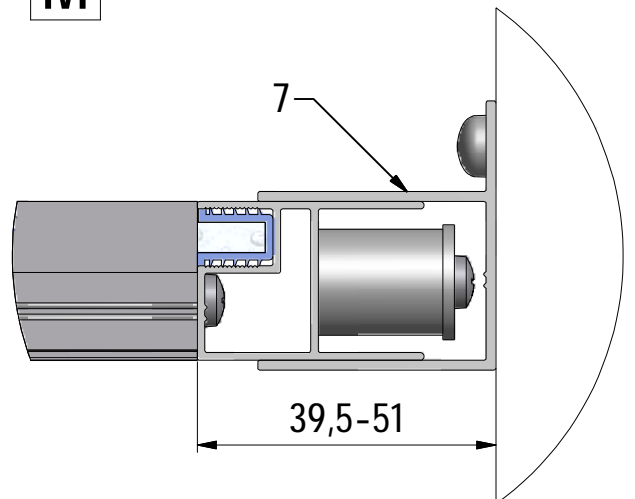

E 3x

F 3x

G 3x

LLD01 / LLD02 / LLD2

Sehen Montageanleitung LLD01 / LLD02 / LLD2
See installation instructions LLD01 / LLD02 / LLD2
Dle montážního návodu LLD01 / LLD02 / LLD2

H

I 3x

Bx

K 3x

L

M

Q1

Q2

Q3

SILICONE MIN 100mm

SILICONE

SILICONE MIN 100mm

SILICONE

SILICONE MIN 100mm

| | | | |
|------|-------------|--------------|--------------|
| V135 | 700 | clear glass | ND03-0538-02 |
| | | intima | ND03-0538-21 |
| | 750 | clear glass | ND03-0539-02 |
| | | intima | ND03-0539-21 |
| | 800 | clear glass | ND03-0540-02 |
| | | intima | ND03-0540-21 |
| | 900 | clear glass | ND03-0541-02 |
| | | intima | ND03-0541-21 |
| 1000 | clear glass | ND03-0542-02 | |
| | intima | ND03-0542-21 | |