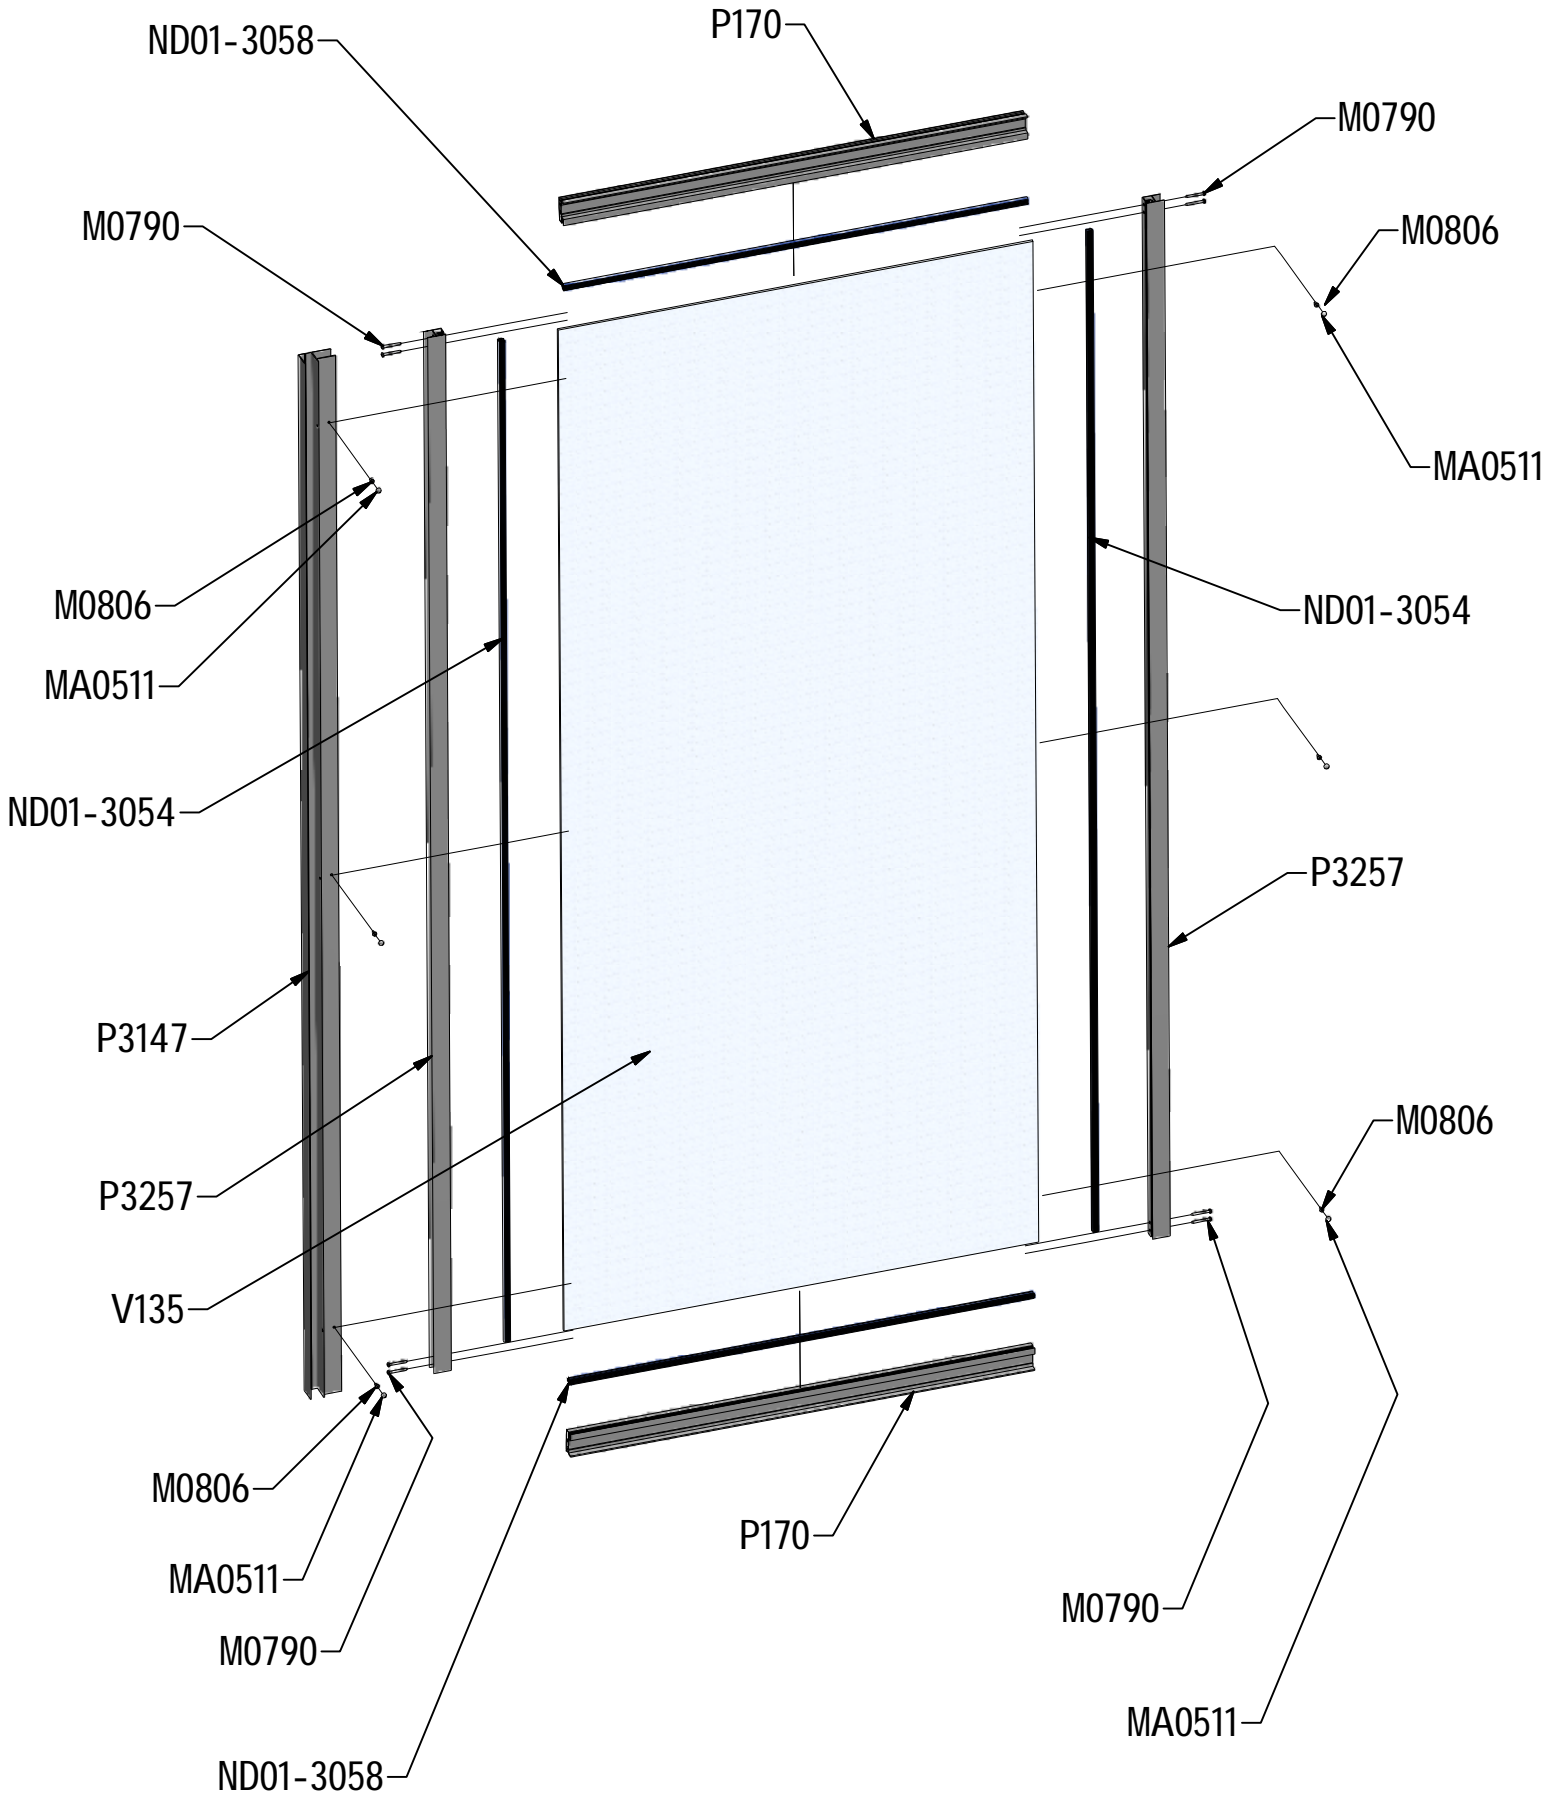

E 3x

F 3x

G 3x

LLD01 / LLD02 / LLD2

Sehen Montageanleitung LLD01 / LLD02 / LLD2
See installation instructions LLD01 / LLD02 / LLD2
Dle montážního návodu LLD01 / LLD02 / LLD2

H

I 3x

Bx

SILICONE MIN 100mm

SILICONE

SILICONE MIN 100mm

| | | | |
|------|-------------|--------------|--------------|
| V135 | 700 | clear glass | ND03-0538-02 |
| | | intima | ND03-0538-21 |
| | 750 | clear glass | ND03-0539-02 |
| | | intima | ND03-0539-21 |
| | 800 | clear glass | ND03-0540-02 |
| | | intima | ND03-0540-21 |
| | 900 | clear glass | ND03-0541-02 |
| | | intima | ND03-0541-21 |
| 1000 | clear glass | ND03-0542-02 | |
| | intima | ND03-0542-21 | |