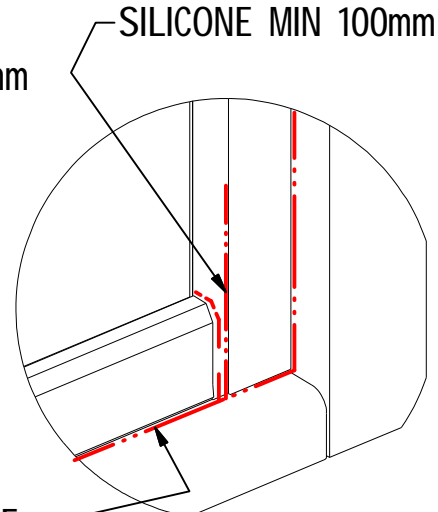

E 3x

F 3x

G 3x

LLD01 / LLD02 / LLD2

Sehen Montageanleitung LLD01 / LLD02 / LLD2
See installation instructions LLD01 / LLD02 / LLD2
Dle montážního návodu LLD01 / LLD02 / LLD2

H

I 3x

Bx

K 3x

L

M

Q1

Q2

Q3

SILICONE MIN 100mm

SILICONE

SILICONE MIN 100mm

SILICONE

SILICONE MIN 100mm

| | | | |
|------|-------------|--------------|--------------|
| V135 | 700 | clear glass | ND03-0538-02 |
| | | intima | ND03-0538-21 |
| | 750 | clear glass | ND03-0539-02 |
| | | intima | ND03-0539-21 |
| | 800 | clear glass | ND03-0540-02 |
| | | intima | ND03-0540-21 |
| | 900 | clear glass | ND03-0541-02 |
| | | intima | ND03-0541-21 |
| 1000 | clear glass | ND03-0542-02 | |
| | intima | ND03-0542-21 | |