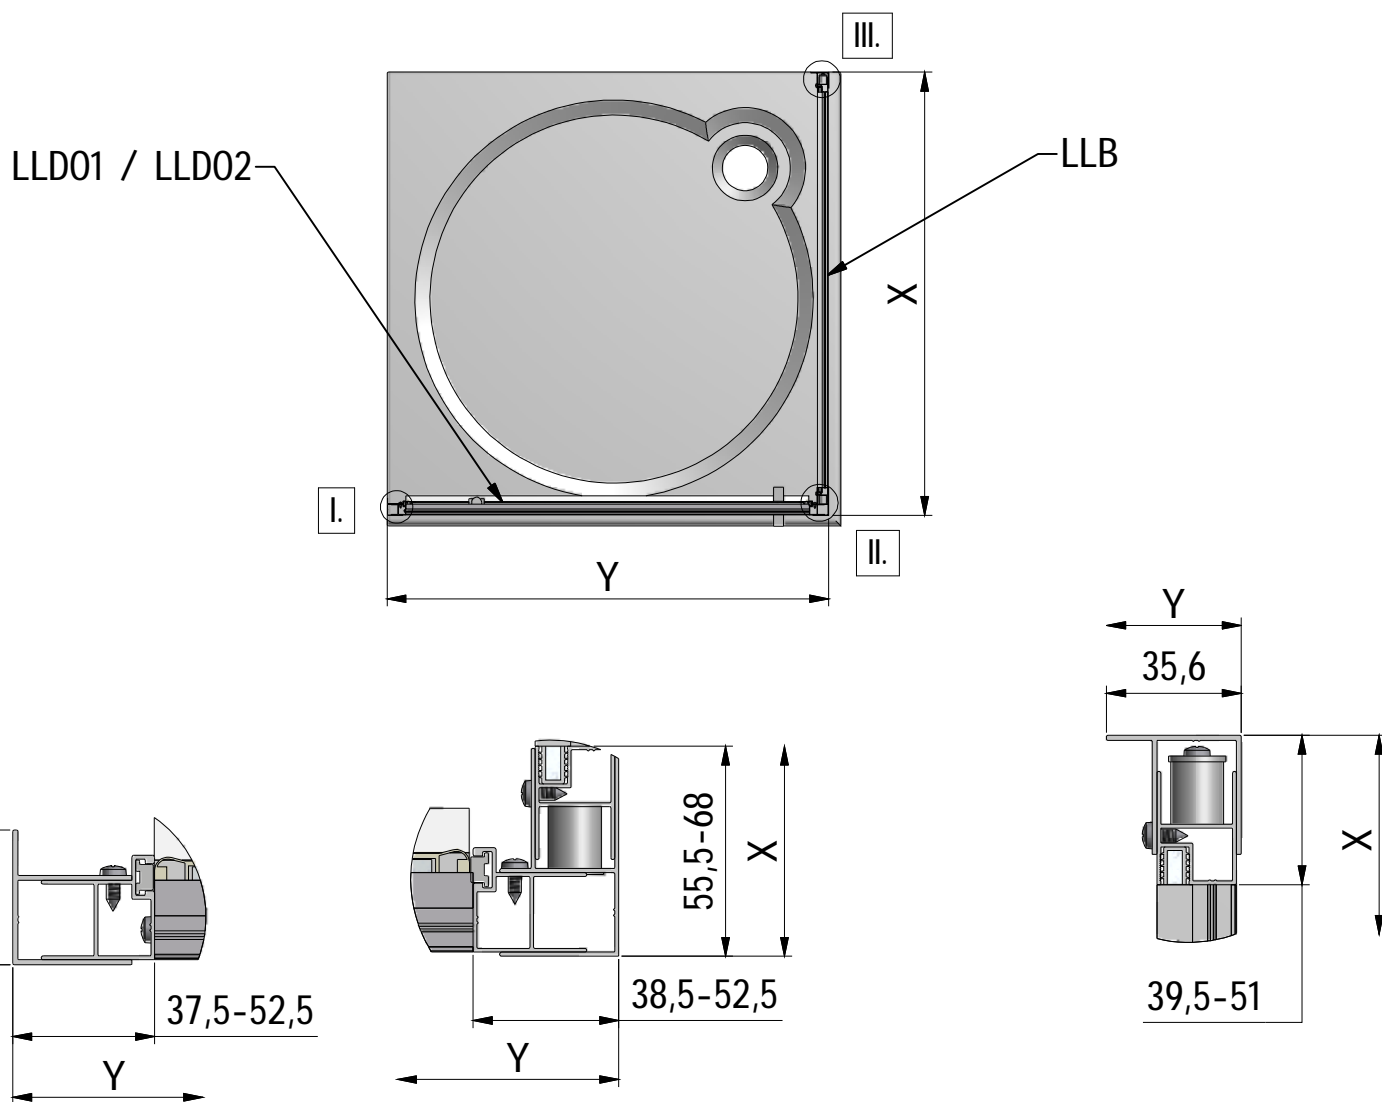

LLB

LLD01 + LLB

LLD02 + LLB

| | X (MIN-MAX) | Y (MIN-MAX) |
|------|-------------|-------------|
| 700 | 679-705 | 675-705 |
| 750 | 729-755 | - |
| 800 | 779-805 | 775-805 |
| 900 | 879-905 | 875-905 |
| 1000 | 979-1005 | 975-1005 |

LLD2 + LLB

| | X (MIN-MAX) | Y (MIN-MAX) |
|------|-------------|-------------|
| 700 | 679-705 | - |
| 750 | 729-765 | - |
| 800 | 779-805 | - |
| 900 | 879-905 | - |
| 1000 | 979-1005 | 970-1005 |
| 1200 | | 1170-1205 |
| 1400 | | 1370-1405 |
| 1600 | | 1570-1605 |

1. 1x

8. 1x
(P3147)

12. 6x (M0806)
n3,5x9,5

6. 6x (MA0511)

Zuberhör mit Türen LLD01 / LLD02 / LLD2
Fittings with doors LLD01 / LLD02 / LLD2
Komponenty z LLD01 / LLD02 / LLD2

7. 1x
(P3101)

4. 3x (M0511)

5. 3x (M0795)

SILICONE MIN 100mm

SILICONE

SILICONE MIN 100mm

| | | | |
|------|-------------|--------------|--------------|
| V135 | 700 | clear glass | ND03-0538-02 |
| | | intima | ND03-0538-21 |
| | 750 | clear glass | ND03-0539-02 |
| | | intima | ND03-0539-21 |
| | 800 | clear glass | ND03-0540-02 |
| | | intima | ND03-0540-21 |
| | 900 | clear glass | ND03-0541-02 |
| | | intima | ND03-0541-21 |
| 1000 | clear glass | ND03-0542-02 | |
| | intima | ND03-0542-21 | |