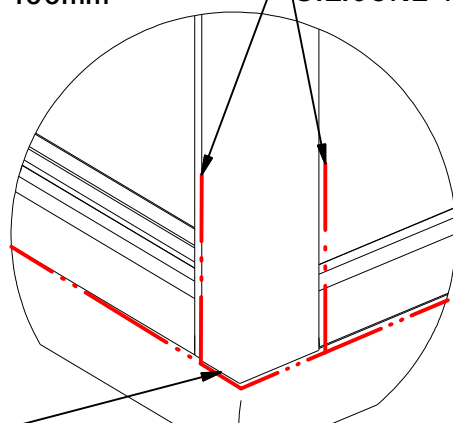

E 3x

F 3x

G 3x

LLD01 / LLD02 / LLD2

Sehen Montageanleitung LLD01 / LLD02 / LLD2
See installation instructions LLD01 / LLD02 / LLD2
Dle montážního návodu LLD01 / LLD02 / LLD2

H

I 3x

Bx

K 3x

L

M

Q1

Q2

Q3

SILICONE MIN 100mm

SILICONE

SILICONE MIN 100mm

SILICONE

SILICONE MIN 100mm

| | | | |
|------|-------------|--------------|--------------|
| V135 | 700 | clear glass | ND03-0538-02 |
| | | intima | ND03-0538-21 |
| | 750 | clear glass | ND03-0539-02 |
| | | intima | ND03-0539-21 |
| | 800 | clear glass | ND03-0540-02 |
| | | intima | ND03-0540-21 |
| | 900 | clear glass | ND03-0541-02 |
| | | intima | ND03-0541-21 |
| 1000 | clear glass | ND03-0542-02 | |
| | intima | ND03-0542-21 | |