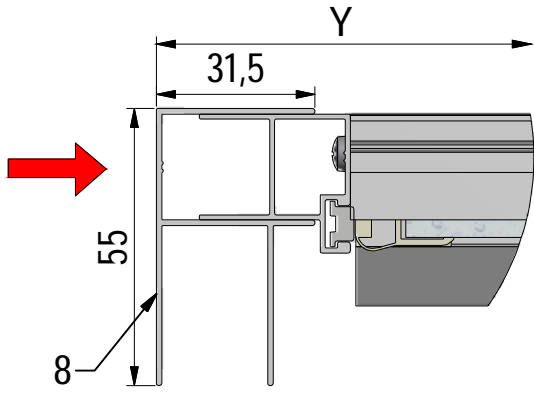

E 3x

F 3x

G 3x

LLD01 / LLD02 / LLD2

Sehen Montageanleitung LLD01 / LLD02 / LLD2
See installation instructions LLD01 / LLD02 / LLD2
Dle montážního návodu LLD01 / LLD02 / LLD2

H

I 3x

Bx

K 3x

L

M

Q1

Q2

Q3

SILICONE MIN 100mm

SILICONE

SILICONE MIN 100mm

SILICONE

SILICONE MIN 100mm

| | | | |
|------|-------------|--------------|--------------|
| V135 | 700 | clear glass | ND03-0538-02 |
| | | intima | ND03-0538-21 |
| | 750 | clear glass | ND03-0539-02 |
| | | intima | ND03-0539-21 |
| | 800 | clear glass | ND03-0540-02 |
| | | intima | ND03-0540-21 |
| | 900 | clear glass | ND03-0541-02 |
| | | intima | ND03-0541-21 |
| 1000 | clear glass | ND03-0542-02 | |
| | intima | ND03-0542-21 | |