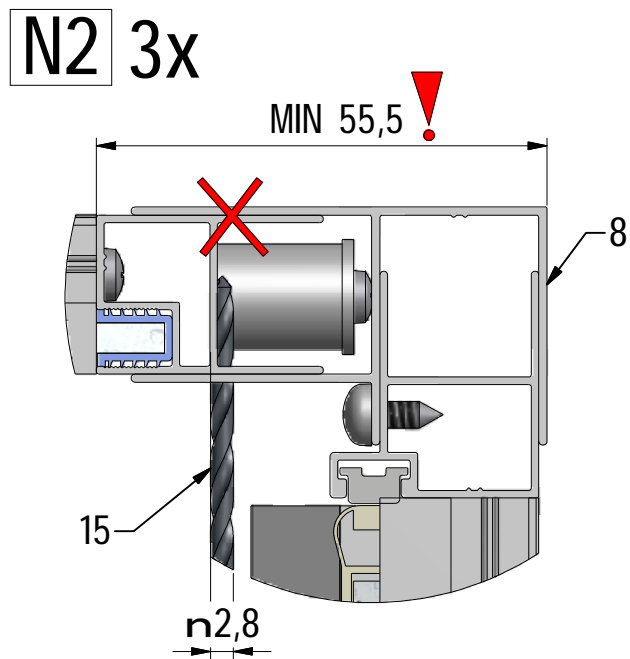

E 3x

F 3x

G 3x

LLD01 / LLD02 / LLD2

Sehen Montageanleitung LLD01 / LLD02 / LLD2
See installation instructions LLD01 / LLD02 / LLD2
Dle montážního návodu LLD01 / LLD02 / LLD2

H

I 3x

Bx

K 3x

L

M

Q1

Q2

Q3

SILICONE MIN 100mm

SILICONE

SILICONE MIN 100mm

SILICONE

SILICONE MIN 100mm

| | | | |
|------|-------------|--------------|--------------|
| V135 | 700 | clear glass | ND03-0538-02 |
| | | intima | ND03-0538-21 |
| | 750 | clear glass | ND03-0539-02 |
| | | intima | ND03-0539-21 |
| | 800 | clear glass | ND03-0540-02 |
| | | intima | ND03-0540-21 |
| | 900 | clear glass | ND03-0541-02 |
| | | intima | ND03-0541-21 |
| 1000 | clear glass | ND03-0542-02 | |
| | intima | ND03-0542-21 | |