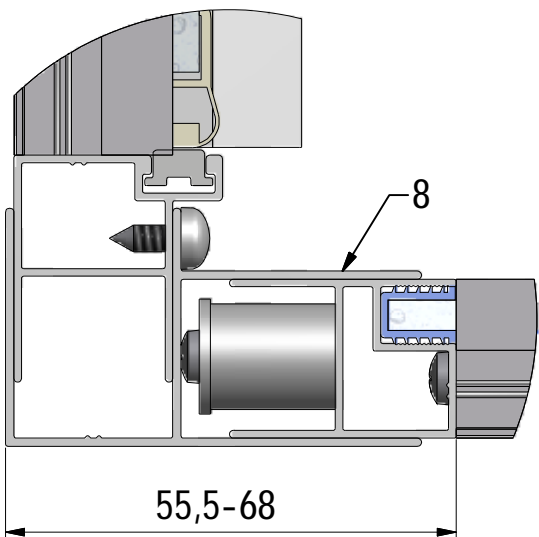

E 3x

F 3x

G 3x

LLD01 / LLD02 / LLD2

Sehen Montageanleitung LLD01 / LLD02 / LLD2
See installation instructions LLD01 / LLD02 / LLD2
Dle montážního návodu LLD01 / LLD02 / LLD2

H

I 3x

Bx

K 3x

L

M

Q1

Q2

Q3

SILICONE MIN 100mm

SILICONE

SILICONE MIN 100mm

SILICONE

SILICONE MIN 100mm

| | | | |
|------|-------------|--------------|--------------|
| V135 | 700 | clear glass | ND03-0538-02 |
| | | intima | ND03-0538-21 |
| | 750 | clear glass | ND03-0539-02 |
| | | intima | ND03-0539-21 |
| | 800 | clear glass | ND03-0540-02 |
| | | intima | ND03-0540-21 |
| | 900 | clear glass | ND03-0541-02 |
| | | intima | ND03-0541-21 |
| 1000 | clear glass | ND03-0542-02 | |
| | intima | ND03-0542-21 | |