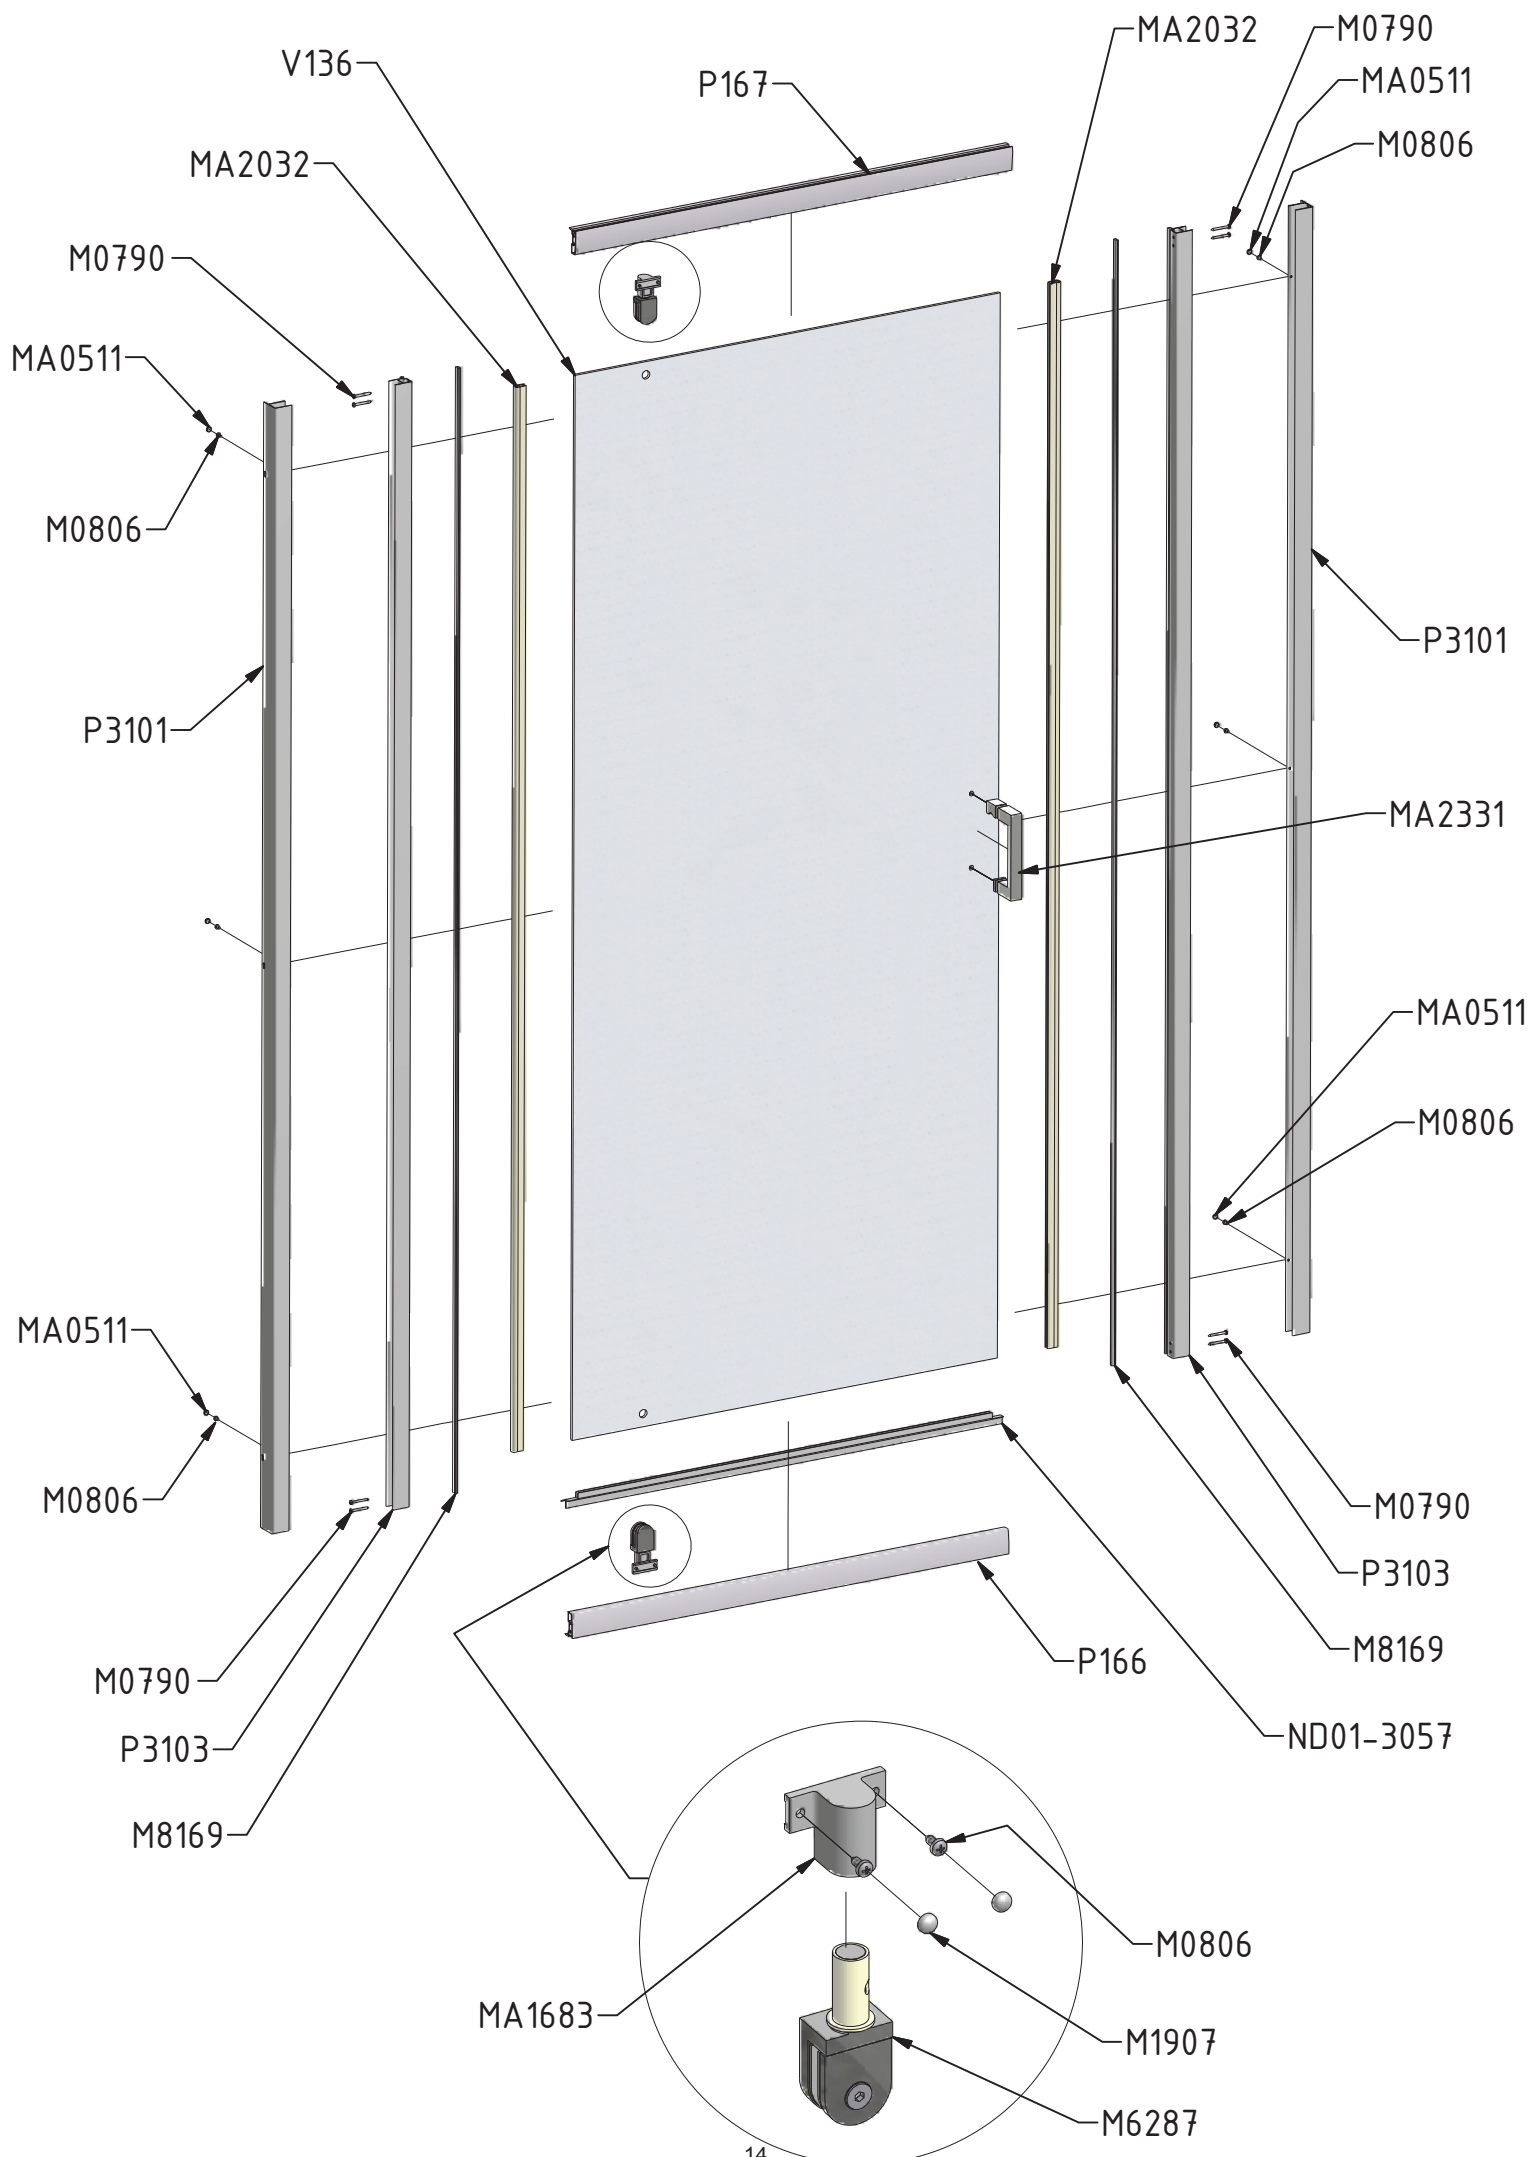

1. 1x

7. 2x (P3101)

22. 2x
(MA2331)

4. 6x (M0511)

5. 6x (M0795)

Ø3,5x38

6. 12x (MA0511)

12. 6x (M0806)

Ø3,5x9,5

15. 1x (M0838)

Ø2,8

24. 1x (M4799)

23. 1x
(ND01-3057)

28. 1x
(M0341)

ROLTECHNIK

V136	700	clear glass	ND02-0678-02
		intima	ND02-0678-21
	800	clear glass	ND02-0679-02
		intima	ND02-0679-21
	900	clear glass	ND02-0680-02
		intima	ND02-0680-21
1000	clear glass	ND02-0681-02	
	intima	ND02-0681-21	