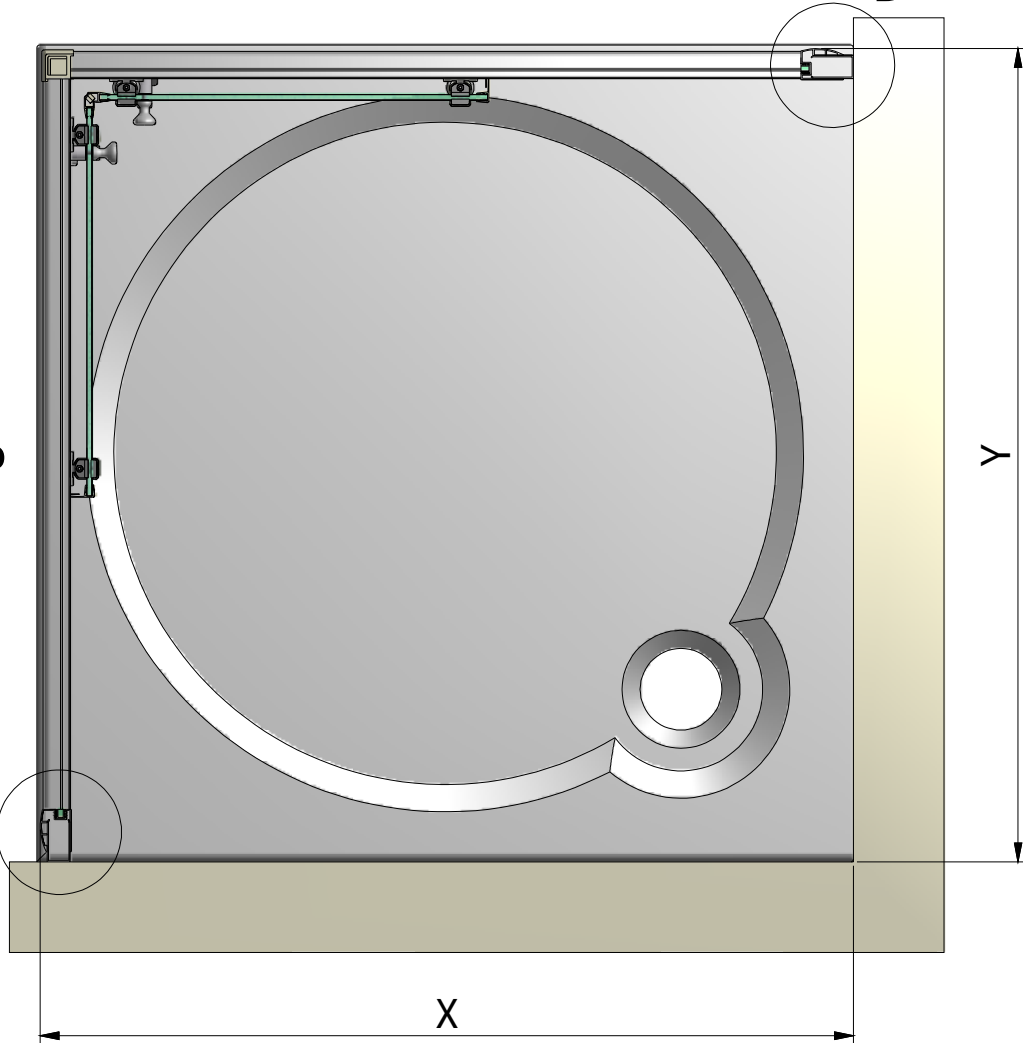

PXS2L

B

PXS2P

A

A

B