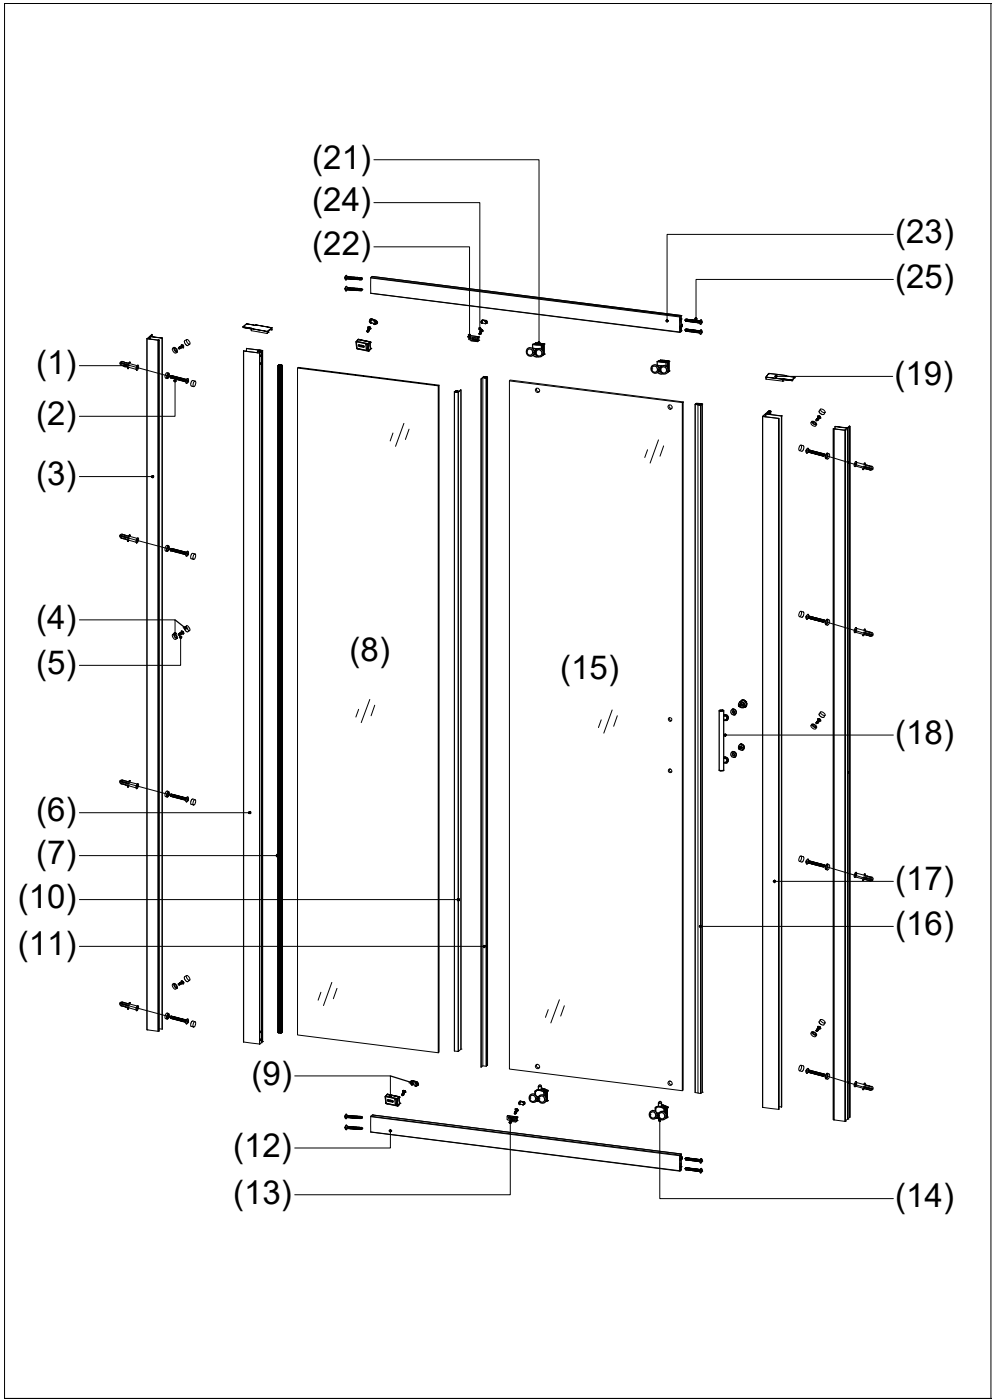

MODEL:

OBD2

1000×1850

1200×1850

1400×1850

TYP VÝROBKU / TYPE OF PRODUCT:

posuvné sprchové dveře OBD2

posuvné sprchové dveře OBD2

sliding shower door OBD2

outlet.roltechnik.cz

ROLTECHNIK s.r.o. / Třebařov 160 / 569 33 / Czech Republic

OBD2

Ø6

serial number	graphical	name	quantity	remarks
1			8 PCS	
2		ST3. 9X35	8 PCS	
3			2 PCS	
4			14 PCS	
5		ST3. 5X9. 5	8 PCS	
6			1 PCS	
7			1 PCS	
8			1 PCS	
9			2 PCS	
10			1 PCS	
11			1 PCS	
12			1 PCS	
13			2 PCS	
14			2 PCS	
15			1 PCS	
16			1 PCS	

serial number	graphical	name	quantity	remarks
17			1 PCS	
18			1 PCS	
19			2 PCS	
20		∅2.8	1 PCS	
21			2 PCS	
22			2 PCS	
23			1 PCS	
24		ST3. 5X13	2 PCS	
25		ST3. 5X35	8 PCS	

	A(mm)
1000	975-1005
1100	1075-1105
1200	1175-1205
1300	1275-1305
1400	1375-1405
1500	1475-1505
1600	1575-1605
1700	1675-1705