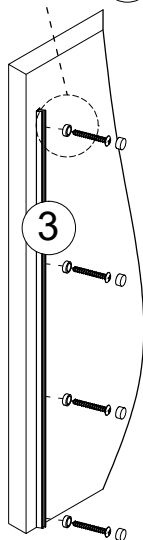

MODEL:

OBD2

1000×1850

1200×1850

1400×1850

TYP VÝROBKU / TYPE OF PRODUCT:

posuvné sprchové dveře OBD2

posuvné sprchové dveře OBD2

sliding shower door OBD2

outlet.roltechnik.cz

ROLTECHNIK s.r.o. / Třebařov 160 / 569 33 / Czech Republic

OBD2

Ø6

serial number	graphical	name	quantity	remarks
1			8 PCS	
2		ST3. 9X35	8 PCS	
3			2 PCS	
4			14 PCS	
5		ST3. 5X9. 5	8 PCS	
6			1 PCS	
7			1 PCS	
8			1 PCS	
9			2 PCS	
10			1 PCS	
11			1 PCS	
12			1 PCS	
13			2 PCS	
14			2 PCS	
15			1 PCS	
16			1 PCS	

serial number	graphical	name	quantity	remarks
17			1 PCS	
18			1 PCS	
19			2 PCS	
20		∅2.8	1 PCS	
21			2 PCS	
22			2 PCS	
23			1 PCS	
24		ST3. 5X13	2 PCS	
25		ST3. 5X35	8 PCS	

	A(mm)
1000	975-1005
1100	1075-1105
1200	1175-1205
1300	1275-1305
1400	1375-1405
1500	1475-1505
1600	1575-1605
1700	1675-1705

L

R

L

R

L

R

L

L