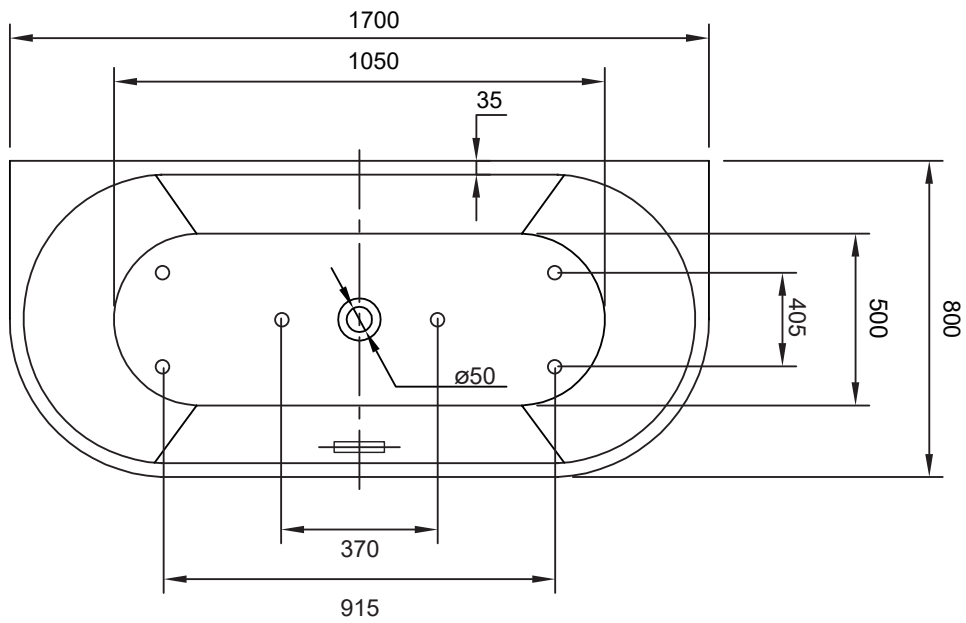

Wellis®

**CALABRIA BLACK & WHITE
FREESTANDING BATH**

WK00123
WK00138

EN

Calabria freestanding bathtub

INSTALLATION DIAGRAM

L: Drain - size 50 casing

Construction and installation of a floor drain is obligatory!

The dimensions given are indicative only and may vary due to the manufacturing technology of the product. By +/-1 centimetres.

FR

Calabria autonome Gloria

SCHÉMA D'INSTALLATION

L: Siphon- Taille 50

La réalisation et l'installation d'un siphon de sol sont obligatoires !

Les dimensions sont données à titre indicatif et peuvent varier de +/-1 centimètre en fonction de la technologie de fabrication du produit.

DE

Calabria freistehende wannen

INSTALLATIONSDIAGRAMM

L: Abfluss - Größe 50 Gehäuse

BEKÖTÉSI RAJZ

L: Lefolyó - 50-es tok

Padlóösszefolyó kiépítése kötelező!

A megadott méretek tájékoztató jellegűek, a termék gyártási technológiájából adódóan eltérőek lehetnek. +/-1 cm.

RO

Cadă de pardoseală Calabria