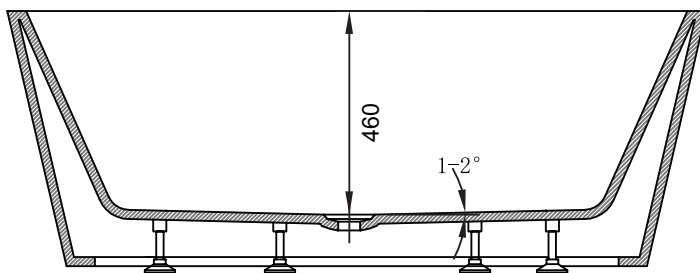

Wellis®

**CALABRIA BLACK & WHITE
FREESTANDING BATH**

WK00123
WK00138

EN

Calabria freestanding bathtub

INSTALLATION DIAGRAM

L: Drain - size 50 casing

Construction and installation of a floor drain is obligatory!

The dimensions given are indicative only and may vary due to the manufacturing technology of the product. By +/-1 centimetres.

FR

Calabria autonome Gloria

SCHÉMA D'INSTALLATION

L: Siphon- Taille 50

La réalisation et l'installation d'un siphon de sol sont obligatoires !

Les dimensions sont données à titre indicatif et peuvent varier de +/-1 centimètre en fonction de la technologie de fabrication du produit.

DE

Calabria freistehende wannen

INSTALLATIONSDIAGRAMM

L: Abfluss - Größe 50 Gehäuse