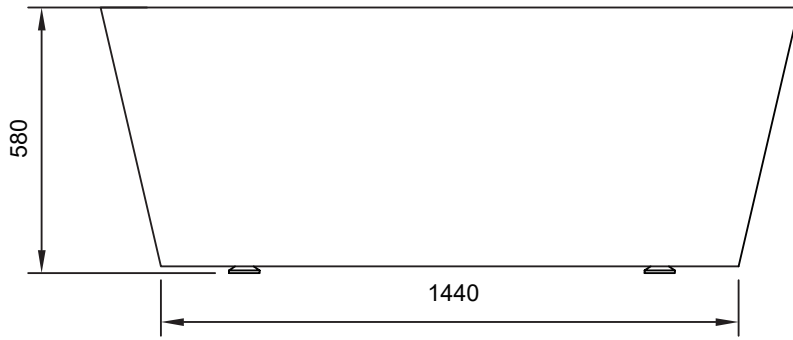

Wellis®

**CALABRIA BLACK & WHITE
FREESTANDING BATH**

WK00123
WK00138

EN

Calabria freestanding bathtub

INSTALLATION DIAGRAM

L: Drain - size 50 casing

Construction and installation of a floor drain is obligatory!

The dimensions given are indicative only and may vary due to the manufacturing technology of the product. By +/-1 centimetres.

FR

Calabria autonome Gloria

SCHÉMA D'INSTALLATION

L: Siphon- Taille 50

La réalisation et l'installation d'un siphon de sol sont obligatoires !

Les dimensions sont données à titre indicatif et peuvent varier de +/-1 centimètre en fonction de la technologie de fabrication du produit.

DE

Calabria freistehende wannen

INSTALLATIONSDIAGRAMM

L: Abfluss - Größe 50 Gehäuse

BEKÖTÉSI RAJZ

L: Lefolyó - 50-es tok

Padlóösszefolyó kiépítése kötelező!

A megadott méretek tájékoztató jellegűek, a termék gyártási technológiájából adódóan eltérőek lehetnek. +/-1 cm.

RO

Cadă de pardoseală Calabria