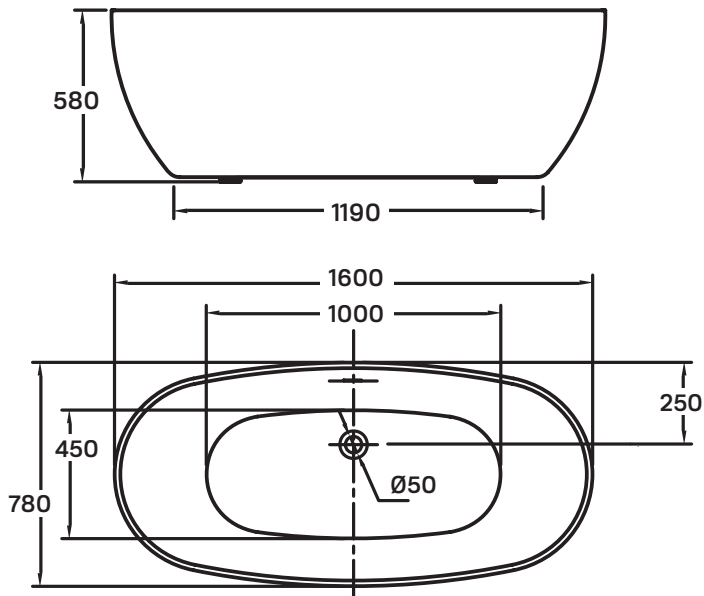

### BEKÖTÉSI RAJZ

L: Lefolyó - 50-es tok

**Padlóösszefolyó kiépítése kötelező!**

A megadott méretek tájékoztató jellegűek, a termék gyártási technológiájából adódóan eltérőek lehetnek. +/-1 cm.

## OVAL 150

150 × 75 × 58 cm

## OVAL 160

160 × 78 × 58 cm

## OVAL 186

186 × 88.5 × 60.5 cm