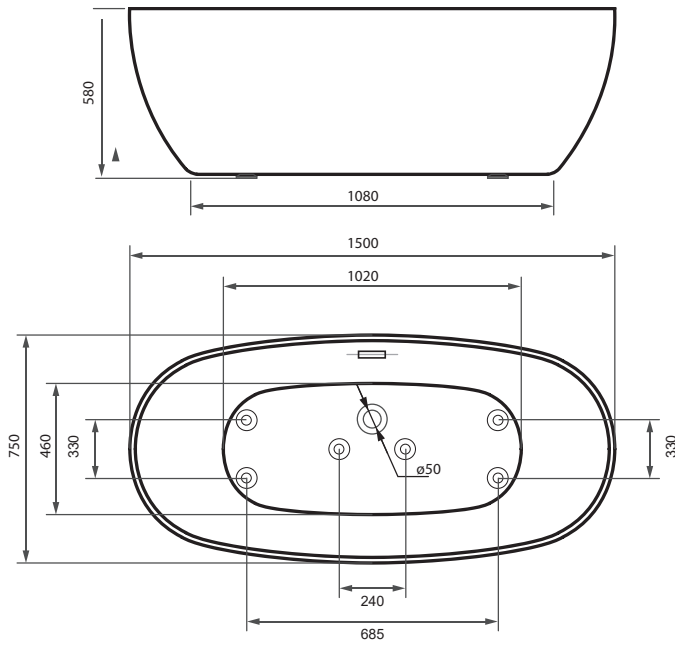

### BEKÖTÉSI RAJZ

L: Lefolyó - 50-es tok

**Padlóösszefolyó kiépítése kötelező!**

A megadott méretek tájékoztató jellegűek, a termék gyártási technológiájából adódóan eltérőek lehetnek. +/-1 cm.

## OVAL 150

150 × 75 × 58 cm

## OVAL 160

160 × 78 × 58 cm

## OVAL 186

186 × 88.5 × 60.5 cm