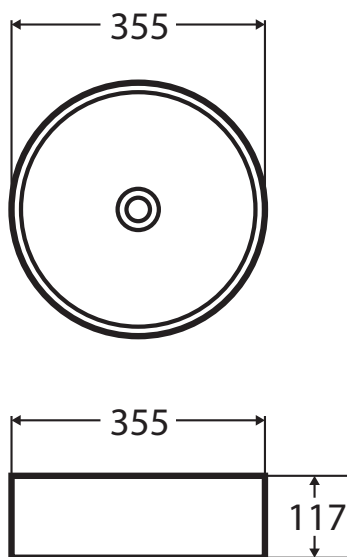

Aufsatzwaschbecken
MONTAGEANLEITUNG

BASIN

Lotus

Tulip

Lily

Poppy

Daisy

Rose white + black