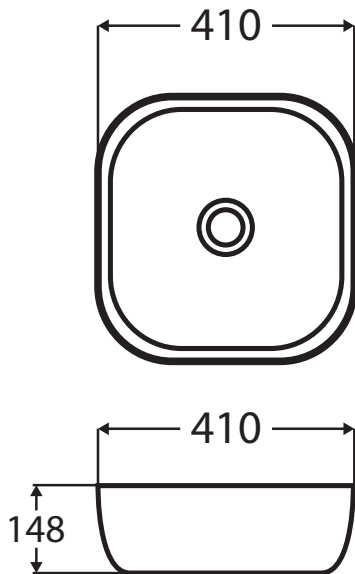

Aufsatzwaschbecken
MONTAGEANLEITUNG

BASIN

Lotus

Tulip

Lily

Poppy

Daisy

Rose white + black