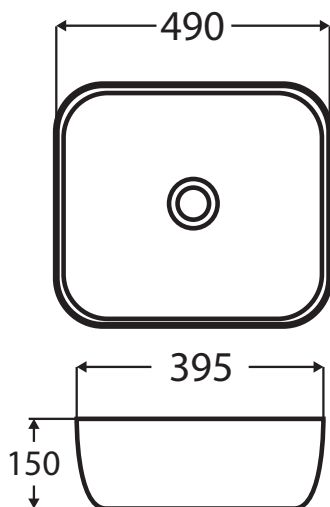

Aufsatzwaschbecken
MONTAGEANLEITUNG

BASIN

Lotus

Tulip

Lily

Poppy

Daisy

Rose white + black