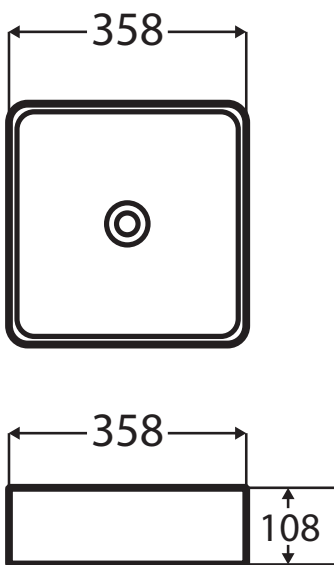

Aufsatzwaschbecken
MONTAGEANLEITUNG

BASIN

Lotus

Tulip

Lily

Poppy

Daisy

Rose white + black