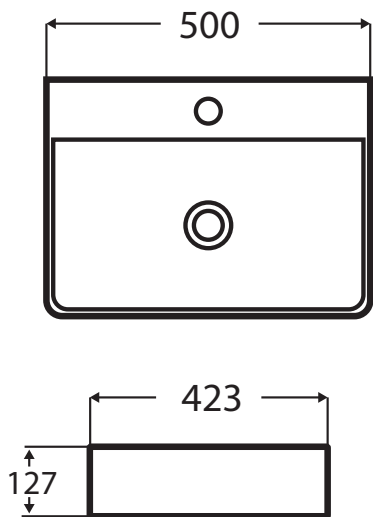

Aufsatzwaschbecken
MONTAGEANLEITUNG

BASIN

Lotus

Tulip

Lily

Poppy

Daisy

Rose white + black