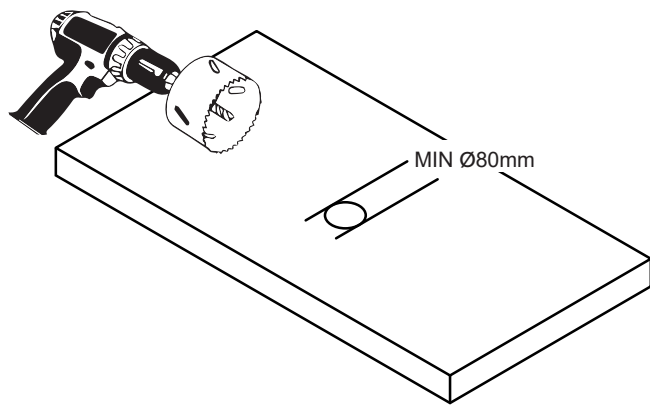

Wellis®

EN

Countertop washbasin
INSTALLATION MANUAL

HU

Pultra szerelhető mosdó
SZERELÉSI ÚTMUTATÓ

FR

Lavabo à poser
MANUEL D'INSTALLATION

DE

Aufsatzwaschbecken
MONTAGEANLEITUNG

BASIN

Lotus

Tulip

Lily

Poppy

Daisy

Rose white + black