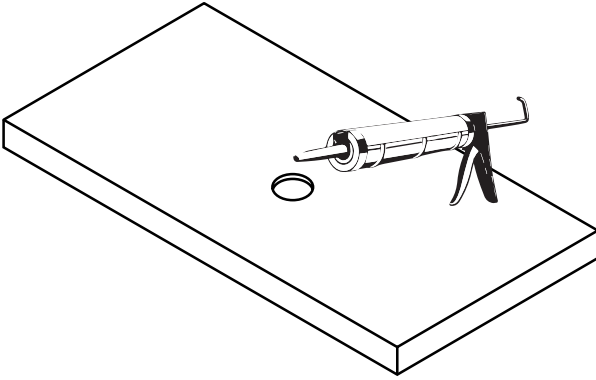

Wellis®

EN

Countertop washbasin
INSTALLATION MANUAL

HU

Pultra szerelhető mosdó
SZERELÉSI ÚTMUTATÓ

FR

Lavabo à poser
MANUEL D'INSTALLATION

DE

Aufsatzwaschbecken
MONTAGEANLEITUNG

BASIN

Lotus

Tulip

Lily

Poppy

Daisy

Rose white + black