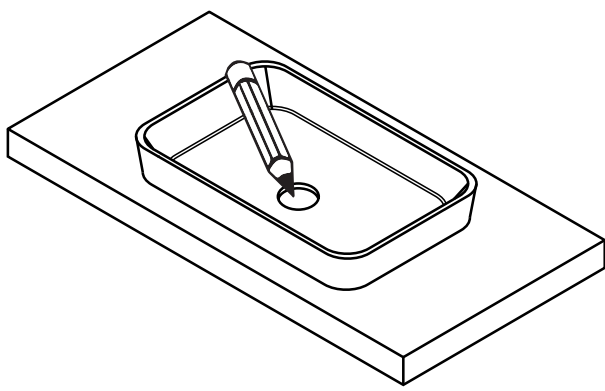

Wellis®

EN

Countertop washbasin
INSTALLATION MANUAL

HU

Pultra szerelhető mosdó
SZERELÉSI ÚTMUTATÓ

FR

Lavabo à poser
MANUEL D'INSTALLATION

DE

Aufsatzwaschbecken
MONTAGEANLEITUNG

BASIN

Lotus

Tulip

Lily

Poppy

Daisy

Rose white + black