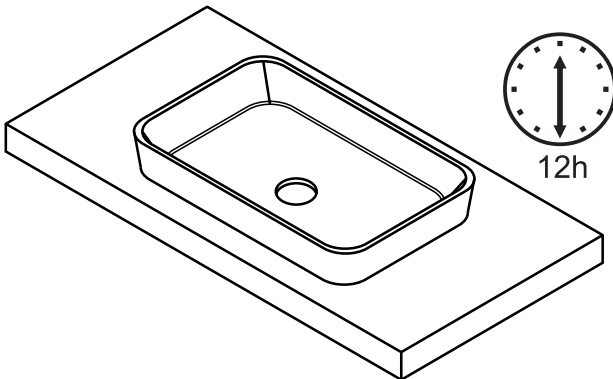

Wellis®

EN

Countertop washbasin
INSTALLATION MANUAL

HU

Pultra szerelhető mosdó
SZERELÉSI ÚTMUTATÓ

FR

Lavabo à poser
MANUEL D'INSTALLATION

DE

Aufsatzwaschbecken
MONTAGEANLEITUNG

BASIN

Lotus

Tulip

Lily

Poppy

Daisy

Rose white + black