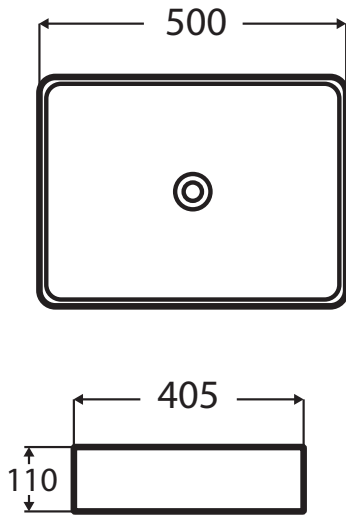

Aufsatzwaschbecken
MONTAGEANLEITUNG

BASIN

Lotus

Tulip

Lily

Poppy

Daisy

Rose white + black