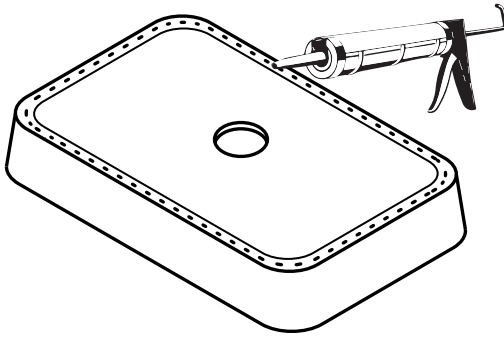

Wellis®

EN

Countertop washbasin
INSTALLATION MANUAL

HU

Pultra szerelhető mosdó
SZERELÉSI ÚTMUTATÓ

FR

Lavabo à poser
MANUEL D'INSTALLATION

DE

Aufsatzwaschbecken
MONTAGEANLEITUNG

BASIN

Lotus

Tulip

Lily

Poppy

Daisy

Rose white + black