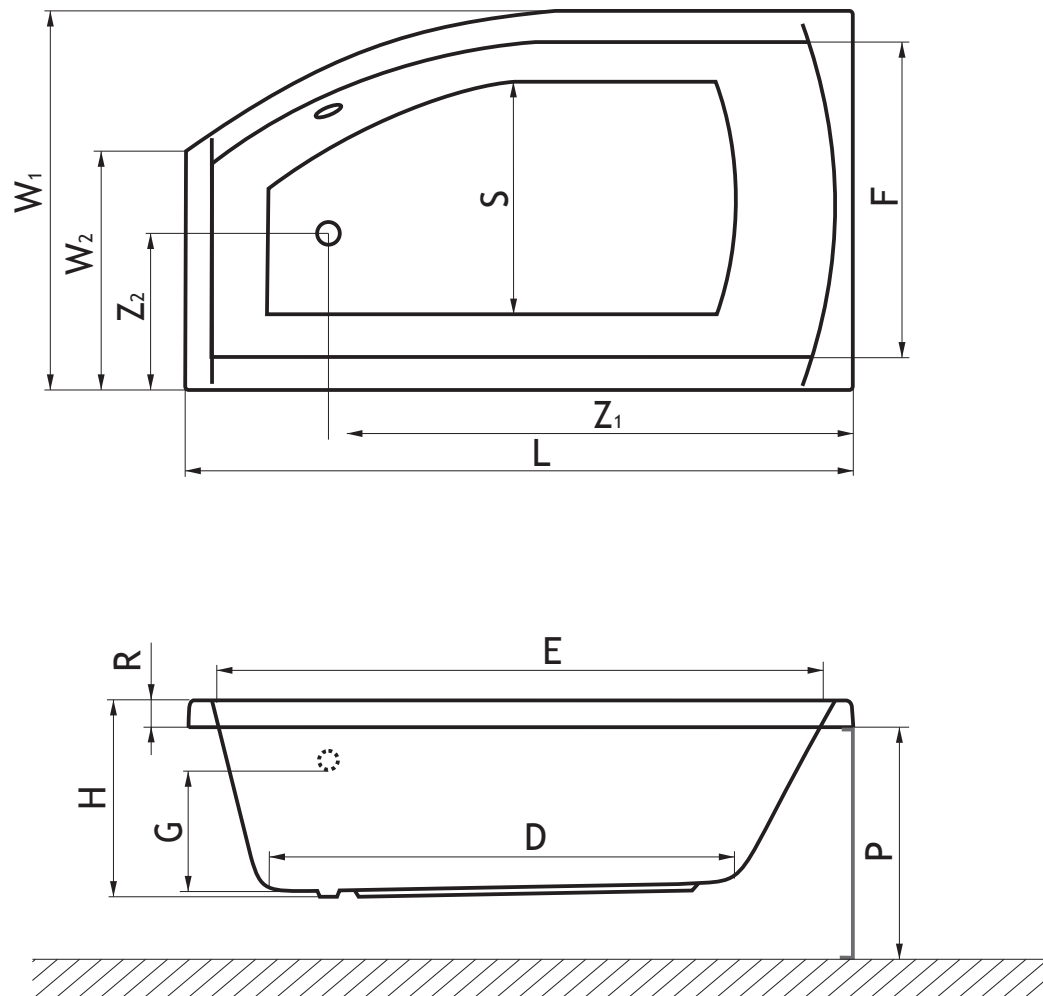

MACRYL®

MINIMA

Minima		
	1500x85	1600x95
L	1500	1600
W ₁	855	950
W ₂	565	605
H	475	475
G	375	365
D	990	1035
R	40	40
P	550	550
S	485	590
E	1355	1455
F	685	780
Z ₁	1180	1280
Z ₂	360	395
Úrtartalom (liter)		
V	250	270