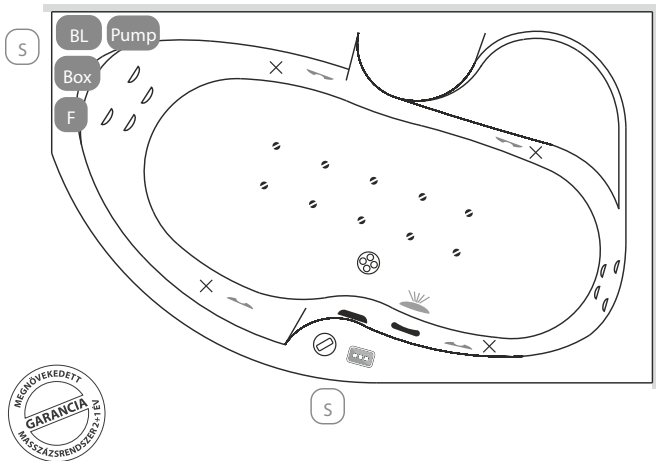

Wellness 22 fűvőkás masszázrendszer

Wellness Premium 24 fűvőkás masszázrendszer

Felszereltségeik listája

Wellness Premium Plus 28 fűvőkás masszázrendszer

Elegant 30 fűvőkás masszázrendszer