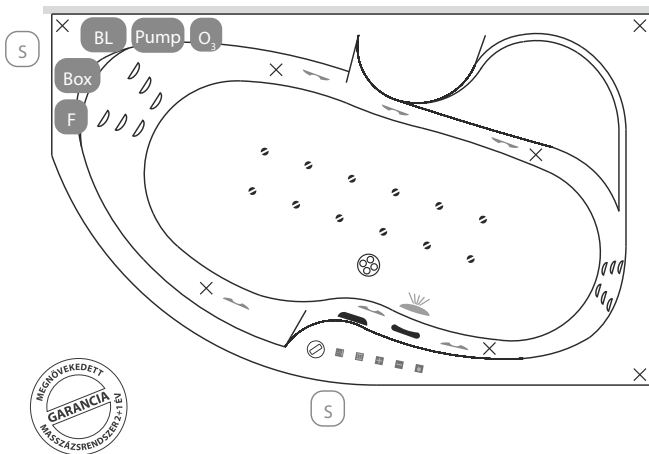

## Felszereltségeik listája

Wellness Premium Plus 28 fűvőkás masszázrendszer

Elegant 30 fűvőkás masszázrendszer

- Turbó kapcsoló
- M-Acryl színterápia
- Szívófej
- Elektronikus vezérlőpanel
- Digitális vezérlőpanel
- Érintőgombos vezérlők
- Túlfolyó
- Lefolyó
- Slim mini fűvőka
- EasyClean Slim® vízfűvőka
- Slim fém levegőfűvőka