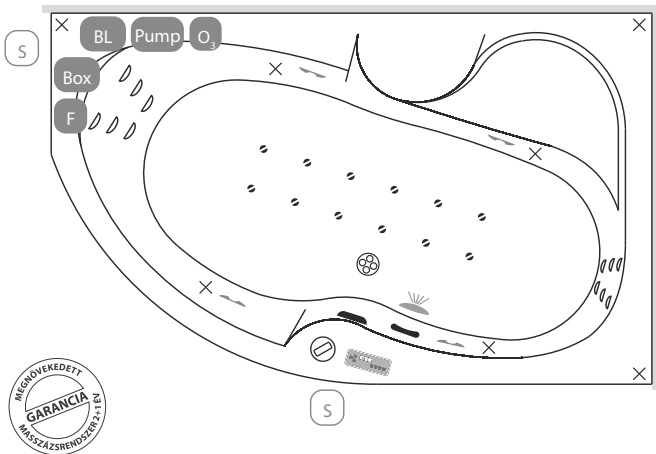

## Felszereltségeik listája

Wellness Premium Plus 28 fűvőkás masszázrendszer

Elegant 30 fűvőkás masszázrendszer

- Turbó kapcsoló
- M-Acryl színterápia
- Szívófej
- Elektronikus vezérlőpanel
- Digitális vezérlőpanel
- Érintőgombos vezérlők
- Túlfolyó
- Lefolyó
- Slim mini fűvőka
- EasyClean Slim® vízfűvőka
- Slim fém levegőfűvőka