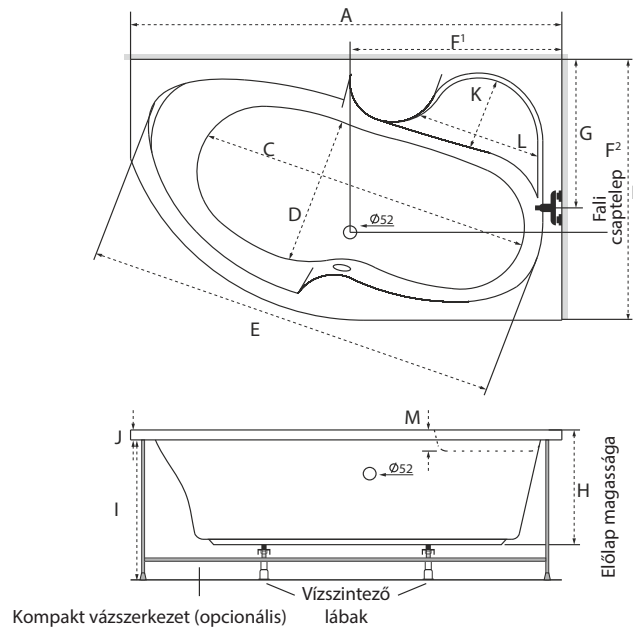

## Méretetek

Úrtartalom: 220 l, 250 l, 280 l

	150x105	160x105	170x105
A	1500 mm	1600 mm	1700 mm
B	1050 mm	1050 mm	1050 mm
C	1150 mm	1200 mm	1280 mm
D	550 mm	550 mm	550 mm
E	1430 mm	1540 mm	1610 mm
F <sup>1</sup>	670 mm	780 mm	850 mm
F <sup>2</sup>	710 mm	710 mm	750 mm
G	700 mm	700 mm	700 mm
H	470 mm	470 mm	470 mm
I	580 mm	580 mm	580 mm
J	40 mm	40 mm	40 mm
K	250 mm	250 mm	260 mm
L	400 mm	400 mm	450 mm
M	55 mm	55 mm	55 mm

A csaptelep jelölt pozíójánál a kád peremszélessége 100 mm.

### Kádperemre szerelhető csaptelepeink minimális területe

3 üléses csaptelep esetén 'a' helyre szerelhető

Trend	370x75 mm
York	300x65 mm
River	260x65 mm
Gilda	300x70 mm

4 üléses csaptelep esetén 'a' helyre szerelhető

Niagara	510x70 mm
City	455x55 mm

Kádperemre szerelhető csaptelepek maximális területe.

a 190/220 mm