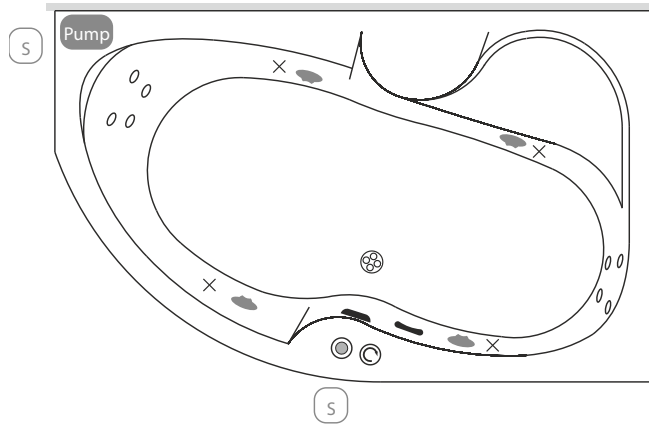

Activ vízmasszázs

Felszereltség listája

- Pneumatikus indítógomb
- Levegődúsító szabályzó
- EasyClean® önürítő vízfúvóka
- Szívófej
- Célirányos mini vízfúvóka
- Oldalszeleplelt levegőfúvóka
- Túlfolyó
- Lefolyó