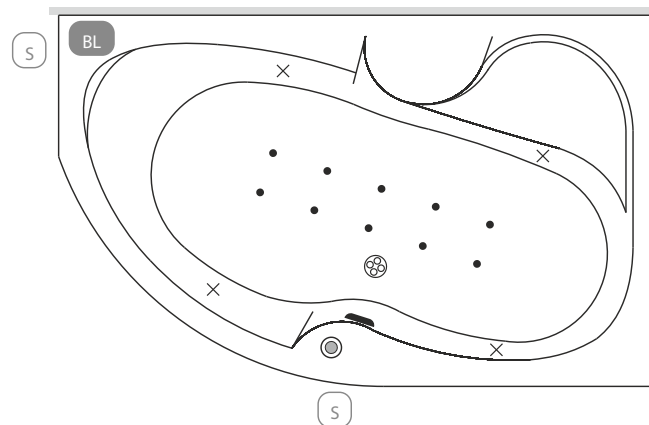

+10 fúvókás pezsgőfürdő