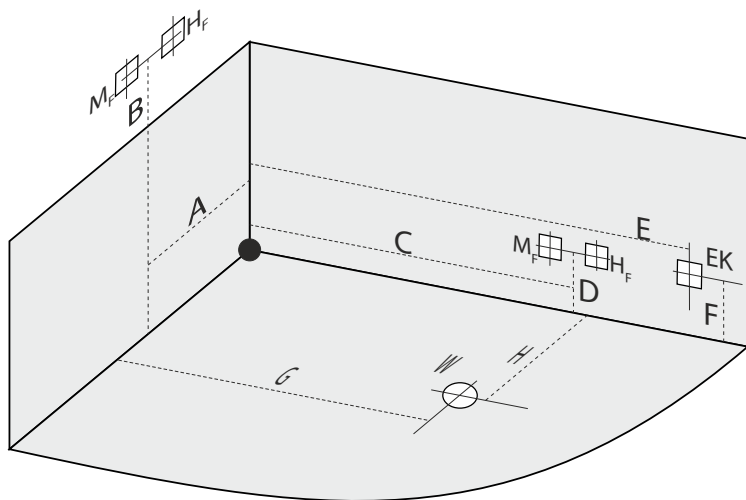

Jelmagyarázat

EK: Elektromos kiállítás

W: Lefolyó pozíciója

H_F - M_F: Fali kádeltöltő pozíciója

H-M: Hideg-Meleg víz kiállítás peremre szerelt csaptelep esetében. 1/2"-os nyitó-záró szelep. Amennyiben a masszázrendszer rendelkezik friss vizes öblítő funkcióval, akkor a hidegvizes oldalon, dupla, vagy "T" elágazással kell kiállni.

	150x105	160x105	170x105
A	700 mm	700 mm	700 mm
B	730 mm	730 mm	730 mm
C	640 mm	640 mm	740 mm
D	220 mm	220 mm	220 mm
E	1300 mm	1400 mm	1500 mm
F	220 mm	220 mm	220 mm
G	800 mm	950 mm	1000 mm
H	700 mm	700 mm	700 mm

Masszázrendszer áramigénye

	Activ vízmasszázs	+10 fűvókás pezsgőfürdő	Wellness masszázrendszer	Wellness Premium masszázrendszer	Wellness Premium Plus masszázrendszer	Elegant masszázrendszer
Teljesítmény	900 W	400 W	1100 W	1100 W	1100 W	1100 W
Áramfelvétel	2,7 A	1,2 A	4,5 A	4,5 A	4,5 A	4,5 A

Kiegészítők áramigénye

Vízfűtés	Színterápia	Relax színterápia	Ózongenerátor
1500 W	max. 30 W		6 W
4,5 A			

*A vízfűtés minden esetben opcionális. A vízhőmérsékletet beállítani, vezélni a Wellness Premium Plus és Elegant rendszereknél lehet. A többi vízmasszázs rendszernél csak vízhőmérséklet szinten tartás funkció lehetséges.