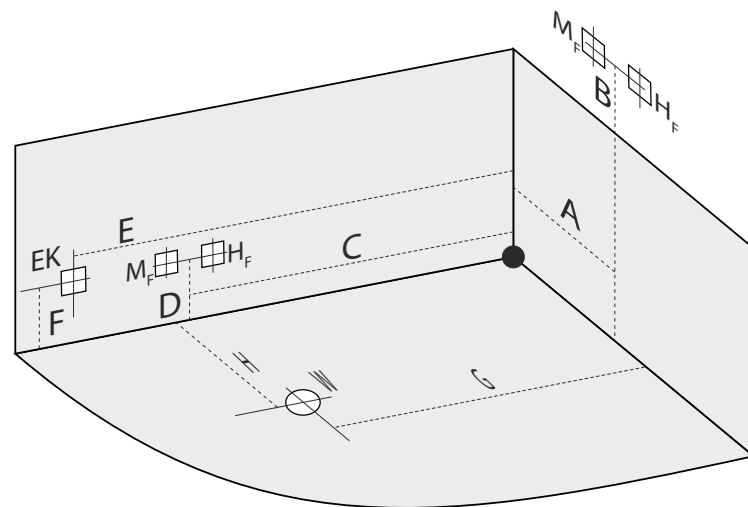

Jelmagyarázat

EK: Elektromos kiállítás

W: Lefolyó pozíciója

H_F - M_F: Fali kádeltöltő pozíciója

H-M: Hideg-Meleg víz kiállítás peremre szerelt csaptelep esetében. 1/2"-os nyitó-záró szelep. Amennyiben a masszázrendszer rendelkezik friss vizes öblítő funkcióval, akkor a hidegvizes oldalon, dupla, vagy "T" elágazással kell kiállni.

	150x105	160x105	170x105
A	700 mm	700 mm	700 mm
B	730 mm	730 mm	730 mm
C	640 mm	640 mm	740 mm
D	220 mm	220 mm	220 mm
E	1300 mm	1400 mm	1500 mm
F	220 mm	220 mm	220 mm
G	800 mm	950 mm	1000 mm
H	700 mm	700 mm	700 mm

Masszázrendszer áramigénye

	Activ vízmasszázs	+10 fűvókás pezsgőfürdő	Wellness masszázrendszer	Wellness Premium masszázrendszer	Wellness Premium Plus masszázrendszer	Elegant masszázrendszer
Teljesítmény	900 W	400 W	1100 W	1100 W	1100 W	1100 W
Áramfelvétel	2,7 A	1,2 A	4,5 A	4,5 A	4,5 A	4,5 A

Kiegészítők áramigénye

Vízfűtés	Színterápia	Relax színterápia	Ózongenerátor
1500 W	max. 30 W		6 W
4,5 A			

*A vízfűtés minden esetben opcionális. A vízhőmérsékletet beállítani, vezélni a Wellness Premium Plus és Elegant rendszereknél lehet. A többi vízmasszázs rendszernél csak vízhőmérséklet szinten tartás funkció lehetséges.