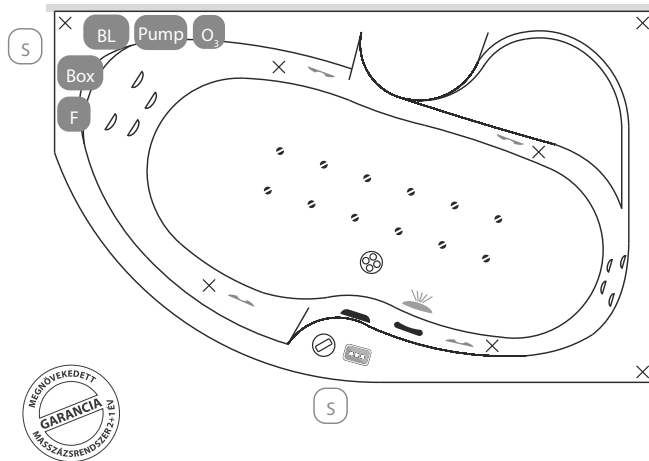

Wellness 22 fűvőkás masszázrendszer

Wellness Premium 24 fűvőkás masszázrendszer

Felszereltségeik listája

Wellness Premium Plus 28 fűvőkás masszázrendszer

Elegant 30 fűvőkás masszázrendszer