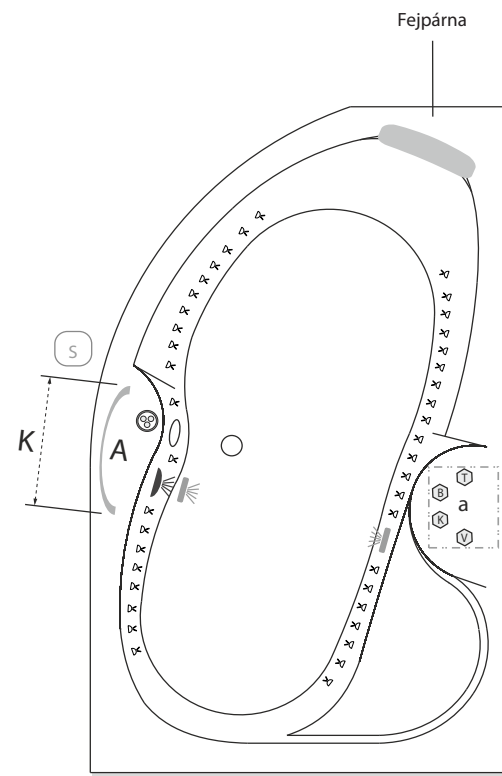

Rendelhető kiegészítők

- Dupla szinterápia
- M-Acryl szinterápia
- Relax szinterápia beépítési terület
- Szinterápia kezelőpanel*
- Kapaszkodó
- Javasolt szerelőnyílás beépítés esetén

Kádperemre szerelhető csaptelepeink minimális területe

3 üléses csaptelep esetén 'a' helyre szerelhető

Trend	370x75 mm
York	300x65 mm
River	260x65 mm
Gilda	300x70 mm

4 üléses csaptelep esetén 'a' helyre szerelhető

Niagara	510x70 mm
City	455x55 mm

Kádperemre szerelhető csaptelepek maximális területe.

a 190/220 mm

Kapaszkodó mérete (K)

M-Acryl kapaszkodó	240 mm
Króm kapaszkodó	335 mm

Fejpárna

Star
Soft

* Kádparaván és/vagy masszázrendszer választása esetén a jelölt pozíciók változhatnak.

A fentiekől eltérő kialakításokat is vállalunk, figyelembe véve a kádtest műszaki paramétereit. **Kérjen ajánlatot** az igénye megjelölésével a bemutatoterem@metahungary.hu e-mail címen.