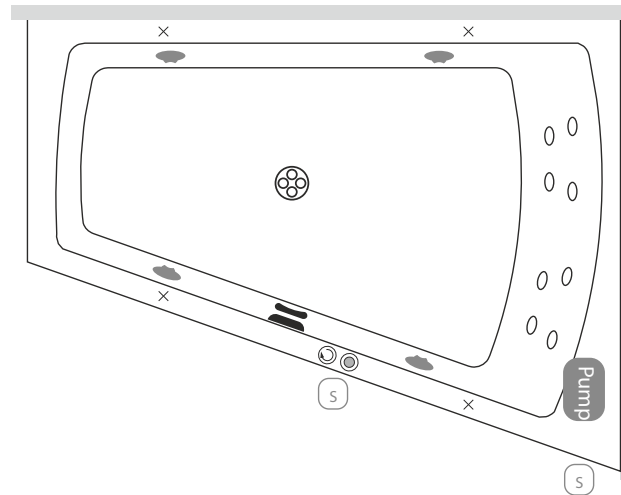

Activ vízmasszázs

Felszereltség listája

- Pneumatikus indítógomb
- Levegődúsító szabályzó
- EasyClean® önürítő vízfúvóka
- Szívófej
- Célirányos mini vízfúvóka
- Oldalszelepeelt levegőfúvóka
- Túlfolyó
- Lefolyó