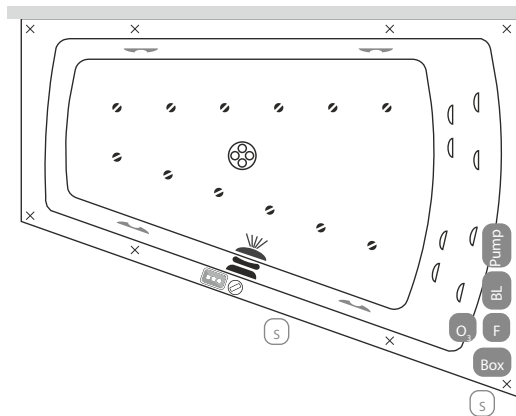

Elegant 30 fűvőkás masszázrendszer