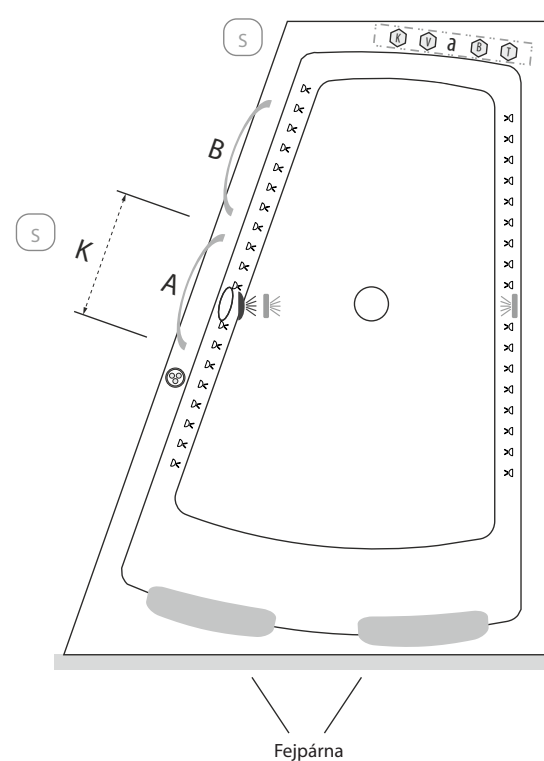

Rendelhető kiegészítők

- Dupla szinterápia
- M-Acryl szinterápia
- Relax szinterápia beépítési terület
- Szinterápia kezelőpanel*
- Kapaszkodó
- Javasolt szerelőnyílás beépítés esetén

Kádperemre szerelhető csaptelepeink minimális területe

3 üléses csaptelep esetén 'a' helyre szerelhető

Trend	370x75 mm
York	300x65 mm
River	260x65 mm
Gilda	300x70 mm

4 üléses csaptelep esetén 'a' helyre szerelhető

Niagara	510x70 mm
City	455x55 mm

Kádperemre szerelhető csaptelepek maximális területe.

a 510/75 mm

Kapaszkodó mérete (K)

M-Acryl kapaszkodó	240 mm
Króm kapaszkodó	335 mm

Fejpárna

Soft
Mare

* Kádparaván és/vagy masszázrendszer választása esetén a jelölt pozíciók változhatnak.

A fentiekől eltérő kialakításokat is vállalunk, figyelembe véve a kádstérsz méreteit. **Kérjen ajánlatot** az igénye megjelölésével a bemutatoterem@metahungary.hu e-mail címen.