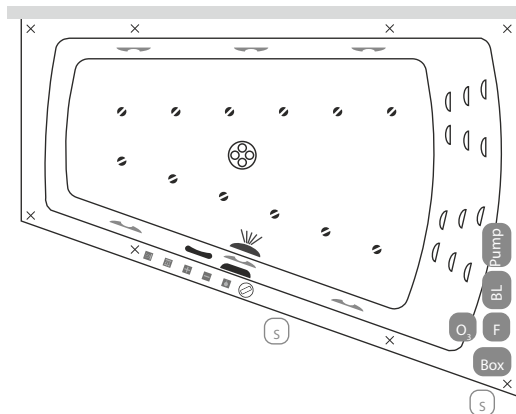

Felszereltségek listája

- Turbó kapcsoló
- M-Acryl színterápia
- Szívófej
- Elektronikus vezérlőpanel
- Digitális vezérlőpanel
- Érintőgombos vezérlők
- Túlfolyó
- Lefolyó
- Slim mini fűvőka
- EasyClean Slim® vízfűvőka
- Slim fém levegőfűvőka

Kádperem alatti komponensek

- Láb
- Vízpumpa
- Légkompresszor
- Elektronikavezérlő
- Ózongenerátor
- Friss vizes öblítés (opcionális)
- Szerelőnyílás beépített kádnál

A fentiekől eltérő kialakításokat is vállalunk, figyelembe véve a kádtest műszaki paramétereit. **Kérjen ajánlatot** az igénye megjelölésével a bemutoterem@metahungary.hu e-mail címen.