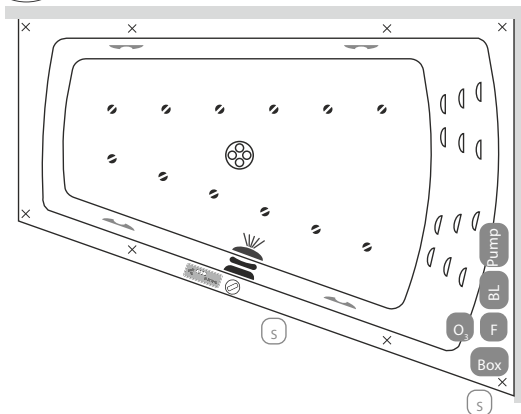

Felszereltségek listája

- Turbó kapcsoló
- M-Acryl színterápia
- Szívófej
- Elektronikus vezérlőpanel
- Digitális vezérlőpanel
- Érintőgombos vezérlők
- Túlfolyó
- Lefolyó
- Slim mini fűvőka
- EasyClean Slim® vízfűvőka
- Slim fém levegőfűvőka

Kádperem alatti komponensek

- Láb
- Vízpumpa
- Légkompresszor
- Elektronikavezérlő
- Ózongenerátor
- Friss vizes öblítés (opcionális)
- Szerelőnyílás beépített kádnál

A fentiekől eltérő kialakításokat is vállalunk, figyelembe véve a kádtest műszaki paramétereit. **Kérjen ajánlatot** az igénye megjelölésével a bemutoterem@metahungary.hu e-mail címen.