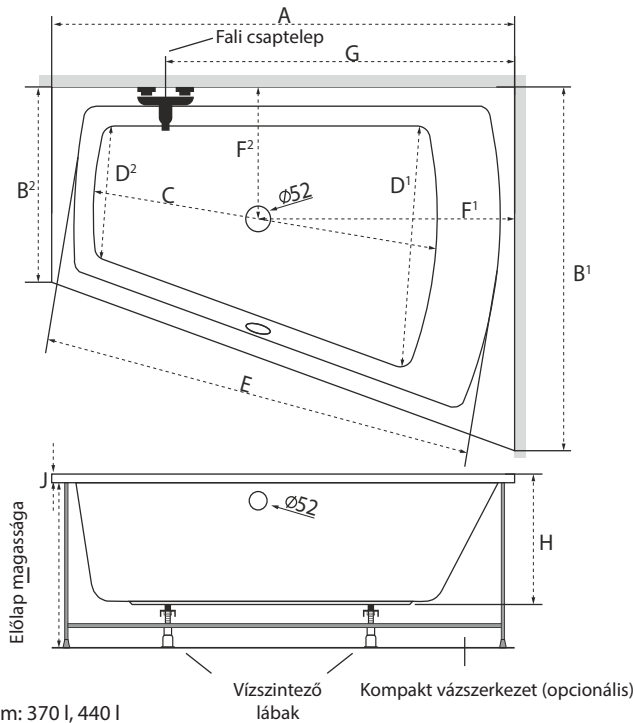

## Méretetek

Úrtartalom: 370 l, 440 l

	160x70		170x70
A	1600 mm	A	1700 mm
B <sup>1</sup>	1200 mm	B <sup>1</sup>	1300 mm
B <sup>2</sup>	700 mm	B <sup>2</sup>	700 mm
C	1170 mm	C	1200 mm
D <sup>1</sup>	810 mm	D <sup>1</sup>	800 mm
D <sup>2</sup>	490 mm	D <sup>2</sup>	430 mm
E	1470 mm	E	1540 mm
F <sup>1</sup>	890 mm	F <sup>1</sup>	930 mm
F <sup>2</sup>	440 mm	F <sup>2</sup>	500 mm
G	1060 mm	G	1200 mm
H	490 mm	H	490 mm
I	580 mm	I	580 mm
J	40 mm	J	40 mm

A csaptelep jelölt pozíciójánál a kád peremszélessége 65 mm.

### Kádperemre szerelhető csaptelepeink minimális területe

3 üléses csaptelep esetén 'a' helyre szerelhető

Trend	370x75 mm
York	300x65 mm
River	260x65 mm
Gilda	300x70 mm

4 üléses csaptelep esetén 'a' helyre szerelhető

### Kádperemre szerelhető csaptelepek maximális területe.

a 510/75 mm