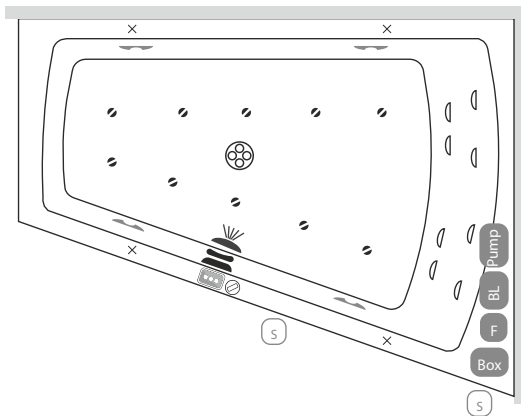

Wellness Premium Plus 28 fűvőkás masszázrendszer