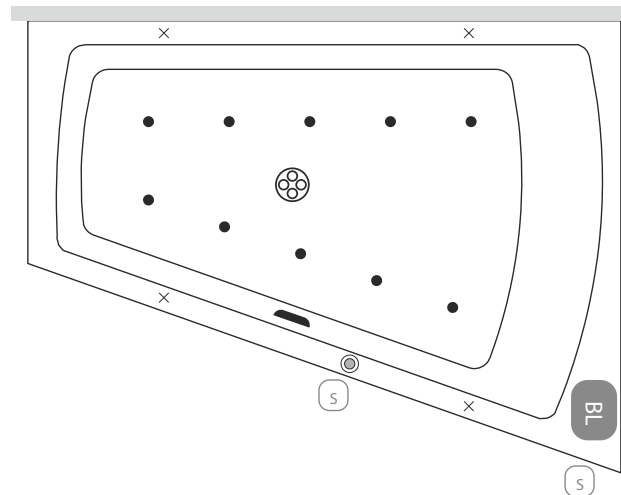

+10 fúvókás pezsgőfürdő