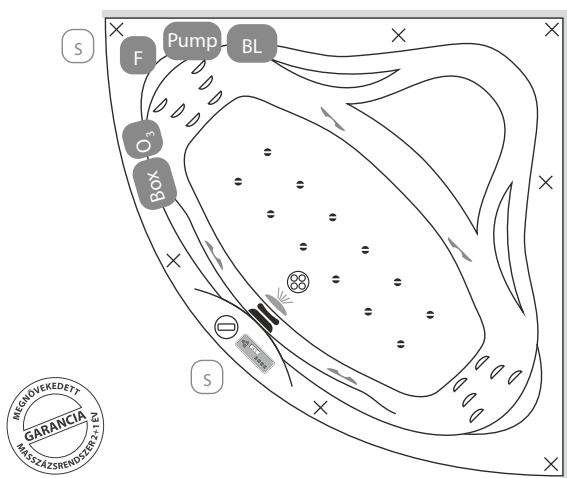

Wellness 22 fűvőkás masszázrendszer

Wellness Premium 24 fűvőkás masszázrendszer

Felszereltségeik listája

Wellness Premium Plus 28 fűvőkás masszázrendszer

Elegant 30 fűvőkás masszázrendszer

- Turbó kapcsoló
- M-Acryl színterápia
- Szívófej
- Elektronikus vezérlőpanel
- Digitális vezérlőpanel
- Érintőgombos vezérlők
- Túlfolyó
- Lefolyó
- Slim mini fűvőka
- EasyClean Slim® vízfűvőka
- Slim fém levegőfűvőka

Kádperem alatti komponensek

- Láb
- Vízpumpa
- Légkompresszor
- Elektronikavezérlő
- Ózongenerátor
- Friss vizes öblítés (opcionális)
- Szerelőnyílás beépített kádnál

A fentiekől eltérő kialakításokat is vállalunk, figyelembe véve a kádtest műszaki paramétereit. **Kérjen ajánlatot** az igénye megjelölésével a bemutoterem@metahungary.hu e-mail címen.

A B Amennyiben a "B" falfelületen kívánja a vízfeltöltést megoldani, akkor a vízkiállásokat a saroktól mérve a "B" felületen is kialakíthatja.

Jelmagyarázat

EK: Elektromos kiállítás

W: Lefolyó pozíciója

H_F - M_F: Fali kádtöltő pozíciója

H-M: Hideg-Meleg víz kiállítás peremre szerelt csaptelep esetében. 1/2"-os nyitó-záró szelep. Amennyiben a masszázrendszer rendelkezik friss vizes öblítő funkcióval, akkor a hidegvizes oldalon, dupla, vagy "T" elágazással kell kiállni.