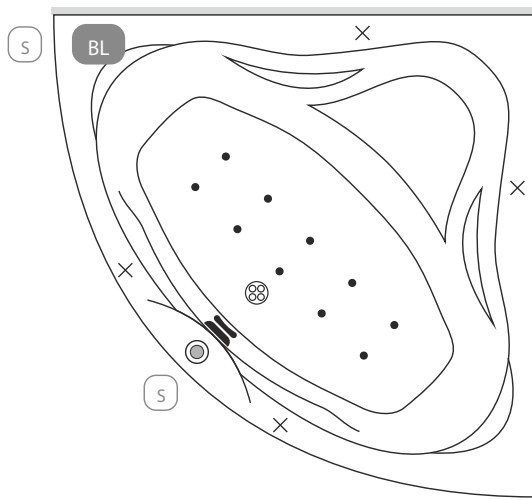

+10 fúvókás pezsgőfürdő