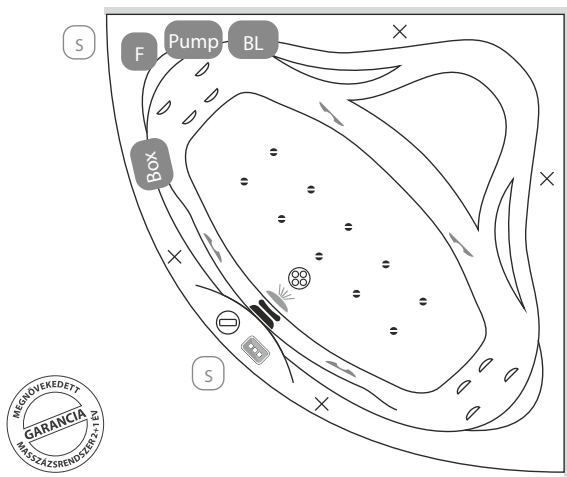

A csaptelep jelölt pozíciójánál a kád peremszélessége 70-80 mm.

Rendelhető kiegészítők

- Dupla szinterápa
- M-Acrylic szinterápa
- Relax szinterápa
beépítési terület
- Szinterápa kezelőpanel*
- Kapaszkodó
- Javasolt szerelőnyílás
beépítés esetén

+10 fúvókás pezsgőfürdő

Kádperem alatti komponensek

- Láb
- Vízpumpa
- Légkompresszor
- Szerelőnyílás beépített kádnál

Az M-Acryl masszázrendszerre 2 év a garancia, de ha a rendszer beüzemeléséhez szakembereink segítségét veszi igénybe, a szavatosság 3 évre meghosszabbodik.

Wellness 22 fűvőkás masszázrendszer

Wellness Premium 24 fűvőkás masszázrendszer

Felszereltségeik listája

Wellness Premium Plus 28 fűvőkás masszázrendszer

Elegant 30 fűvőkás masszázrendszer

- Turbó kapcsoló
- M-Acryl színterápia
- Szívófej
- Elektronikus vezérlőpanel
- Digitális vezérlőpanel
- Érintőgombos vezérlők
- Túlfolyó
- Lefolyó
- Slim mini fűvőka
- EasyClean Slim® vízfűvőka
- Slim fém levegőfűvőka

H-M: Hideg-Meleg víz kiállítás peremre szerelt csaptelep esetében. 1/2"-os nyitó-záró szelep. Amennyiben a masszázrendszer rendelkezik friss vizes öblítő funkcióval, akkor a hidegvizes oldalon, dupla, vagy "T" elágazással kell kiállni.