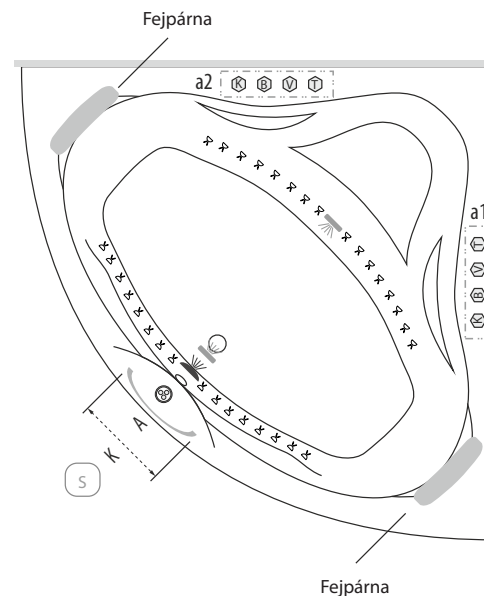

Méretetek

Úrtartalom: 230 l, 240 l, 250 l

	135x135	140x140	150x150
A	1350 mm	1400 mm	1500 mm
B	1400 mm	1420 mm	1530 mm
C	1080 mm	1100 mm	1160 mm
D	550 mm	550 mm	590 mm
E	1580 mm	1600 mm	1670 mm
F	800 mm	800 mm	800 mm
G	1000 mm	1020 mm	1100 mm
H	440 mm	440 mm	460 mm
I	565 mm	565 mm	565 mm
J	40 mm	40 mm	40 mm
K	400 mm	400 mm	400 mm
L	320 mm	320 mm	320 mm
M	210 mm	210 mm	210 mm

A csaptelep jelölt pozíciójánál a kád peremszélessége 70-80 mm.

Rendelhető kiegészítők

- Dupla szinterápa
- M-Acrylic szinterápa
- Relax szinterápa
beépítési terület
- Szinterápa kezelőpanel*
- Kapaszkodó
- Javasolt szerelőnyílás
beépítés esetén

Kádperemre szerelhető csaptelepeink minimális területe

3 üléses csaptelep esetén 'a1' vagy 'a2' helyre szerelhető

Trend	370x75 mm
York	300x65 mm
River	260x65 mm
Gilda	300x70 mm

4 üléses csaptelep esetén 'a1' vagy 'a2' helyre szerelhető

Niagara	510x70 mm
City	455x55 mm

Kádperemre szerelhető csaptelepek maximális területe.

a1	510/75 mm
a2	510/75 mm

Kapaszkodó mérete (K)

M-Acrylic kapaszkodó	240 mm
Króm kapaszkodó	335 mm

Fejpárna

Soft
Star
Samanta