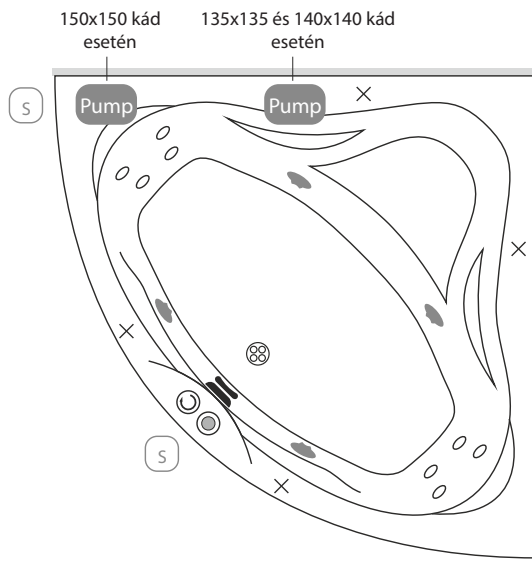

Activ vízmasszázs