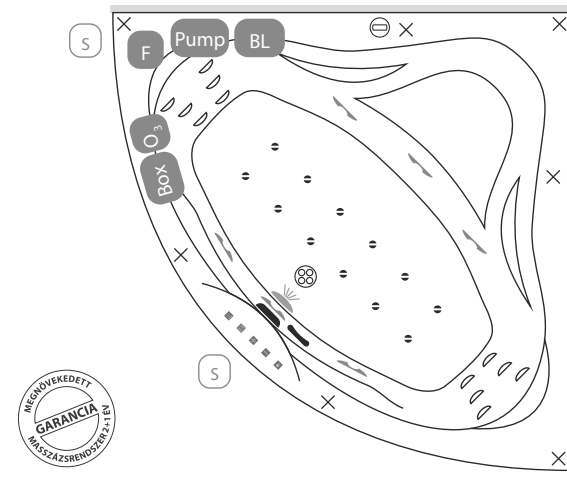

A csaptelep jelölt pozíciójánál a kád peremszélessége 70-80 mm.

Rendelhető kiegészítők

- Dupla szinterápa
- M-Acrylic szinterápa
- Relax szinterápa
beépítési terület
- Szinterápa kezelőpanel*
- Kapaszkodó
- Javasolt szerelőnyílás
beépítés esetén

Wellness 22 fűvőkás masszázrendszer

Wellness Premium 24 fűvőkás masszázrendszer

Felszereltségeik listája

Wellness Premium Plus 28 fűvőkás masszázrendszer

Elegant 30 fűvőkás masszázrendszer

- Turbó kapcsoló
- M-Acryl színterápia
- Szívófej
- Elektronikus vezérlőpanel
- Digitális vezérlőpanel
- Érintőgombos vezérlők
- Túlfolyó
- Lefolyó
- Slim mini fűvőka
- EasyClean Slim® vízfűvőka
- Slim fém levegőfűvőka

A B Amennyiben a "B" falfelületen kívánja a vízfeltöltést megoldani, akkor a vízkiállásokat a saroktól mérve a "B" felületen is kialakíthatja.

Jelmagyarázat

EK: Elektromos kiállítás

W: Lefolyó pozíciója

H_F - M_F: Fali kádtöltő pozíciója

H-M: Hideg-Meleg víz kiállítás peremre szerelt csaptelep esetében. 1/2"-os nyitó-záró szelep. Amennyiben a masszázrendszer rendelkezik friss vizes öblítő funkcióval, akkor a hidegvizes oldalon, dupla, vagy "T" elágazással kell kiállni.