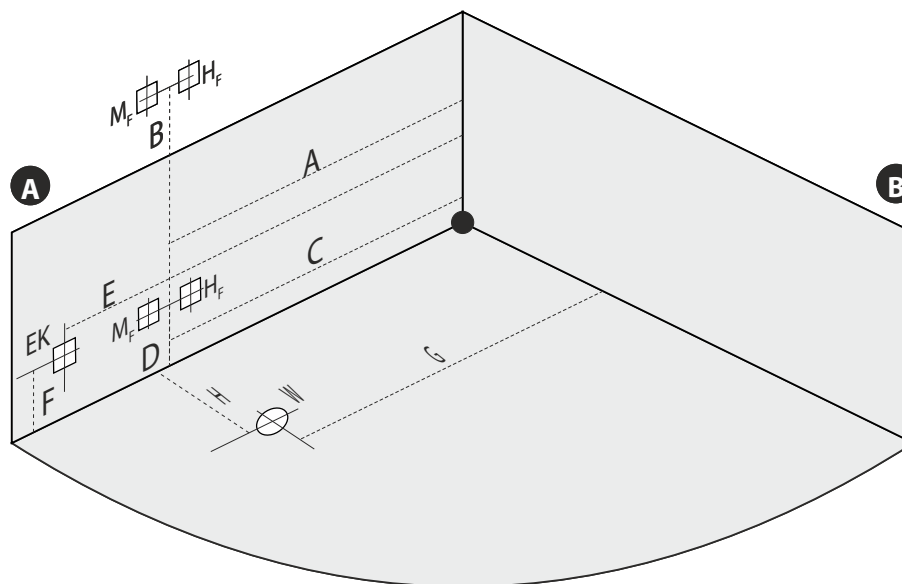

A B Amennyiben a "B" falfelületen kívánja a vízfeltöltést megoldani, akkor a vízkiállásokat a saroktól mérve a "B" felületen is kialakíthatja.

Jelmagyarázat

EK: Elektromos kiállítás

W: Lefolyó pozíciója

H_F - M_F: Fali kádtöltő pozíciója