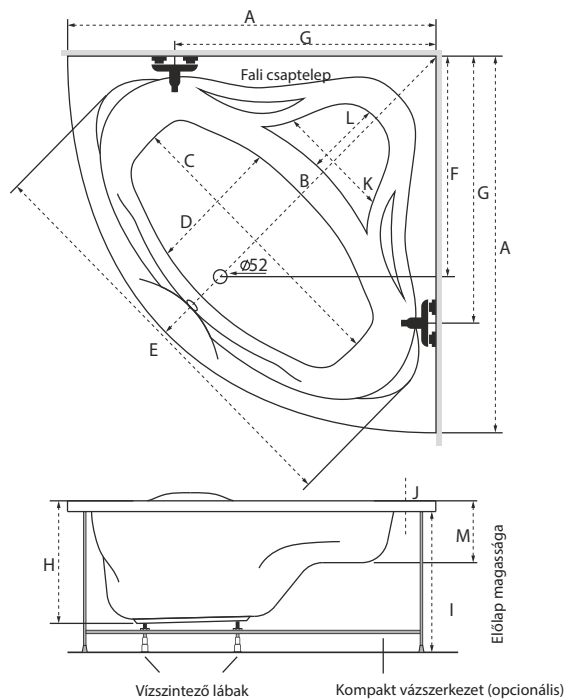

Méretetek

Úrtartalom: 230 l, 240 l, 250 l

	135x135	140x140	150x150
A	1350 mm	1400 mm	1500 mm
B	1400 mm	1420 mm	1530 mm
C	1080 mm	1100 mm	1160 mm
D	550 mm	550 mm	590 mm
E	1580 mm	1600 mm	1670 mm
F	800 mm	800 mm	800 mm
G	1000 mm	1020 mm	1100 mm
H	440 mm	440 mm	460 mm
I	565 mm	565 mm	565 mm
J	40 mm	40 mm	40 mm
K	400 mm	400 mm	400 mm
L	320 mm	320 mm	320 mm
M	210 mm	210 mm	210 mm

A csaptelep jelölt pozíciójánál a kád peremszélessége 70-80 mm.

Rendelhető kiegészítők

- Dupla szinterápa
- M-Acrylic szinterápa
- Relax szinterápa
beépítési terület
- Szinterápa kezelőpanel*
- Kapaszkodó
- Javasolt szerelőnyílás
beépítés esetén

Kádperemre szerelhető csaptelepeink minimális területe

3 üléses csaptelep esetén 'a1' vagy 'a2' helyre szerelhető

Trend	370x75 mm
York	300x65 mm
River	260x65 mm
Gilda	300x70 mm

4 üléses csaptelep esetén 'a1' vagy 'a2' helyre szerelhető

Niagara	510x70 mm
City	455x55 mm

Kádperemre szerelhető csaptelepek maximális területe.

a1	510/75 mm
a2	510/75 mm

Kapaszkodó mérete (K)

M-Acrylic kapaszkodó	240 mm
Króm kapaszkodó	335 mm

Fejpárna

Soft
Star
Samanta