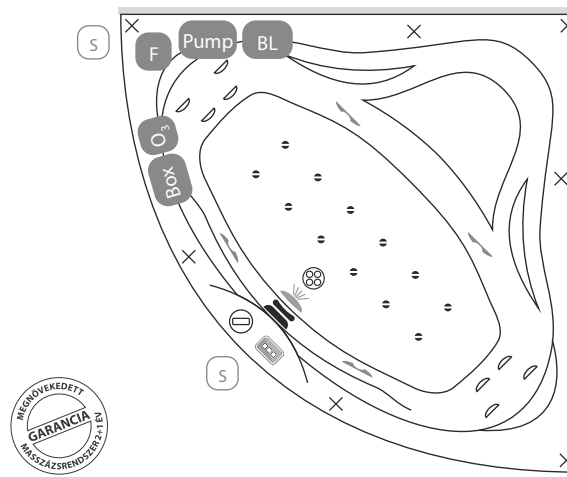

A csaptelep jelölt pozíciójánál a kád peremszélessége 70-80 mm.

Rendelhető kiegészítők

- Dupla szinterápa
- M-Acrylic szinterápa
- Relax szinterápa
beépítési terület
- Szinterápa kezelőpanel*
- Kapaszkodó
- Javasolt szerelőnyílás
beépítés esetén

+10 fúvókás pezsgőfürdő

Kádperem alatti komponensek

- Láb
- Vízpumpa
- Légkompresszor
- Szerelőnyílás beépített kádnál

Az M-Acryl masszázrendszerre 2 év a garancia, de ha a rendszer beüzemeléséhez szakembereink segítségét veszi igénybe, a szavatosság 3 évre meghosszabbodik.

Wellness 22 fűvőkás masszázrendszer

Wellness Premium 24 fűvőkás masszázrendszer

Felszereltségeik listája

Wellness Premium Plus 28 fűvőkás masszázrendszer

Elegant 30 fűvőkás masszázrendszer

- Turbó kapcsoló
- M-Acryl színterápia
- Szívófej
- Elektronikus vezérlőpanel
- Digitális vezérlőpanel
- Érintőgombos vezérlők
- Túlfolyó
- Lefolyó
- Slim mini fűvőka
- EasyClean Slim® vízfűvőka
- Slim fém levegőfűvőka

H-M: Hideg-Meleg víz kiállítás peremre szerelt csaptelep esetében. 1/2"-os nyitó-záró szelep. Amennyiben a masszázrendszer rendelkezik friss vizes öblítő funkcióval, akkor a hidegvizes oldalon, dupla, vagy "T" elágazással kell kiállni.