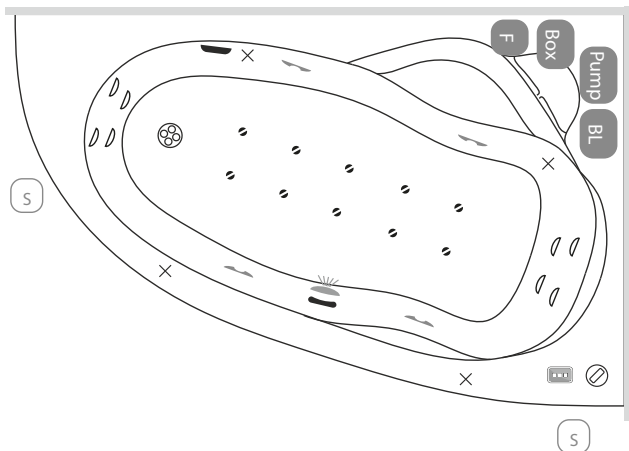

Wellness Premium Plus 28 fűvőkás masszázrendszer

A Liza kádba nem építhető
Wellness Premium Plus 28
fűvőkás masszázrendszer

A Liza kádba nem építhető
Elegant 30 fűvőkás
masszázrendszer

Felszereltségek listája

- Turbó kapcsoló
- M-Acryl színterápia
- Szívófej
- Elektronikus vezérlőpanel
- Digitális vezérlőpanel
- Érintőgombos vezérlők
- Túlfolyó
- Lefolyó
- Slim mini fűvőka
- EasyClean Slim® vízfűvőka
- Slim fém levegőfűvőka

Kádperem alatti komponensek

- Láb
- Vízpumpa
- Léggompresszor
- Elektronikavezérlő
- Ózongenerátor
- Friss vizes öblítés (opcionális)
- Szerelőnyílás beépített kádnál