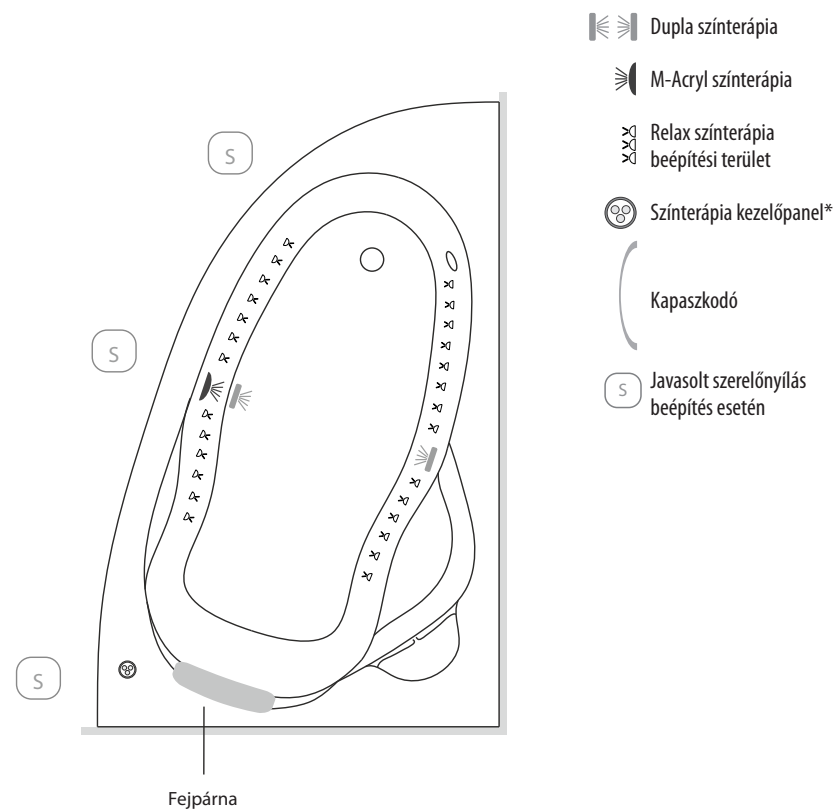

Méretetek

Ürtartalom: 180 l, 200 l

	140x90		150x95
A	1400 mm	A	1500 mm
B	900 mm	B	950 mm
C	1030 mm	C	1130 mm
D	490 mm	D	530 mm
E	1320 mm	E	1520 mm
F ¹	1140 mm	F ¹	1220 mm
F ²	280 mm	F ²	280 mm
G	950 mm	G	1000 mm
H	420 mm	H	430 mm
I	555 mm	I	555 mm
J	40 mm	J	40 mm
K	120 mm	K	120 mm
L	340 mm	L	340 mm
M	130 mm	M	130 mm

A csaptelep jelölt pozíójánál a kád peremszélessége 60 mm.

Rendelhető kiegészítők

Kapaszkodó mérete (K)

A Liza kádra peremre szerelhető kapaszkodó nem építhető.

Fejpárna

Star
Soft
Samanta

Kádperemre szerelhető csaptelepeink minimális területe

A Liza kádra peremre szerelhető csaptelep nem építhető.

* Kádparaván és/vagy masszázrendszer választása esetén a jelölt pozíciók változhatnak.

A fentiekől eltérő kialakításokat is vállalunk, figyelembe véve a kádtest műszaki paramétereit. **Kérjen ajánlatot** az igénye megjelölésével a bemutatoterem@metahungary.hu e-mail címen.

W: Lefolyó pozíciója

H_F - M_F: Fali kádtöltő pozíciója

H-M: Hideg-Meleg víz kiállítás peremre szerelt csaptelep esetében. 1/2"-os nyitó-záró szelep. Amennyiben a masszázrendszer rendelkezik friss vizes öblítő funkcióval, akkor a hidegvizes oldalon, dupla, vagy "T" elágazással kell kiállni.