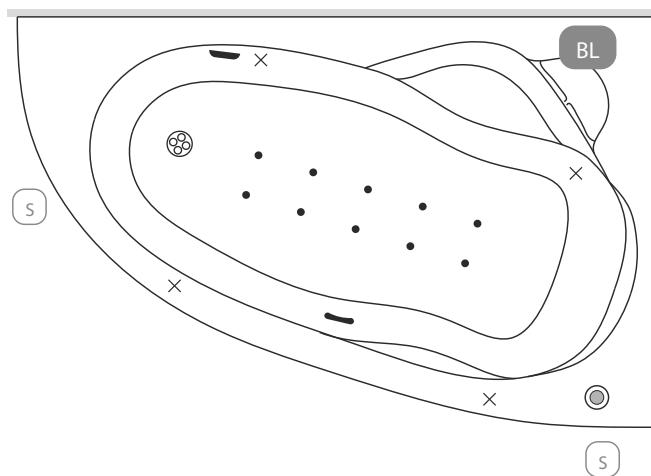

+10 fúvókás pezsgőfürdő

Kádperem alatti komponensek

- Láb
- Vízpumpa
- Légkompresszor
- Szerelőnyílás beépített kádnál

Az M-Acryl masszázrendszerre 2 év a garancia, de ha a rendszer beüzemeléséhez szakembereink segítségét veszi igénybe, a szavatosság 3 évre meghosszabbodik.