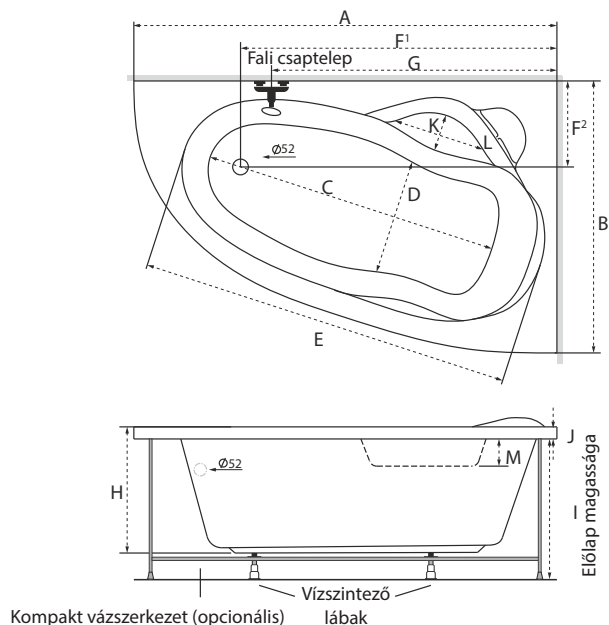

Méretetek

Ürtartalom: 180 l, 200 l

	140x90		150x95
A	1400 mm	A	1500 mm
B	900 mm	B	950 mm
C	1030 mm	C	1130 mm
D	490 mm	D	530 mm
E	1320 mm	E	1520 mm
F ¹	1140 mm	F ¹	1220 mm
F ²	280 mm	F ²	280 mm
G	950 mm	G	1000 mm
H	420 mm	H	430 mm
I	555 mm	I	555 mm
J	40 mm	J	40 mm
K	120 mm	K	120 mm
L	340 mm	L	340 mm
M	130 mm	M	130 mm

A csaptelep jelölt pozíójánál a kád peremszélessége 60 mm.

Rendelhető kiegészítők

Kapaszkodó mérete (K)

A Liza kádra peremre szerelhető kapaszkodó nem építhető.

Fejpárna

Star
Soft
Samanta

Kádperemre szerelhető csaptelepeink minimális területe

A Liza kádra peremre szerelhető csaptelep nem építhető.

* Kádparaván és/vagy masszázrendszer választása esetén a jelölt pozíciók változhatnak.

A fentiekől eltérő kialakításokat is vállalunk, figyelembe véve a kádtest műszaki paramétereit. **Kérjen ajánlatot** az igénye megjelölésével a bemutatoterem@metahungary.hu e-mail címen.

W: Lefolyó pozíciója

H_F - M_F: Fali kádtöltő pozíciója

H-M: Hideg-Meleg víz kiállítás peremre szerelt csaptelep esetében. 1/2"-os nyitó-záró szelep. Amennyiben a masszázrendszer rendelkezik friss vizes öblítő funkcióval, akkor a hidegvizes oldalon, dupla, vagy "T" elágazással kell kiállni.