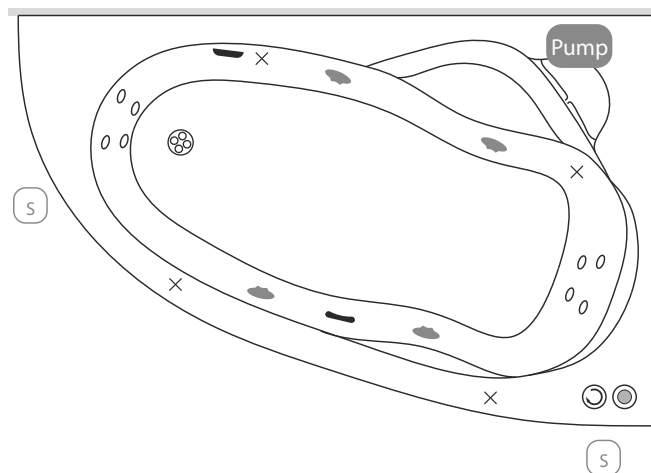

Activ vízmasszázs

Felszereltség listája

- Pneumatikus indítógomb
- Levegődúsító szabályzó
- EasyClean® önürítő vízfúvóka
- Szívófej
- Célirányos mini vízfúvóka
- Oldalszeleplelt levegőfúvóka
- Túlfolyó
- Lefolyó