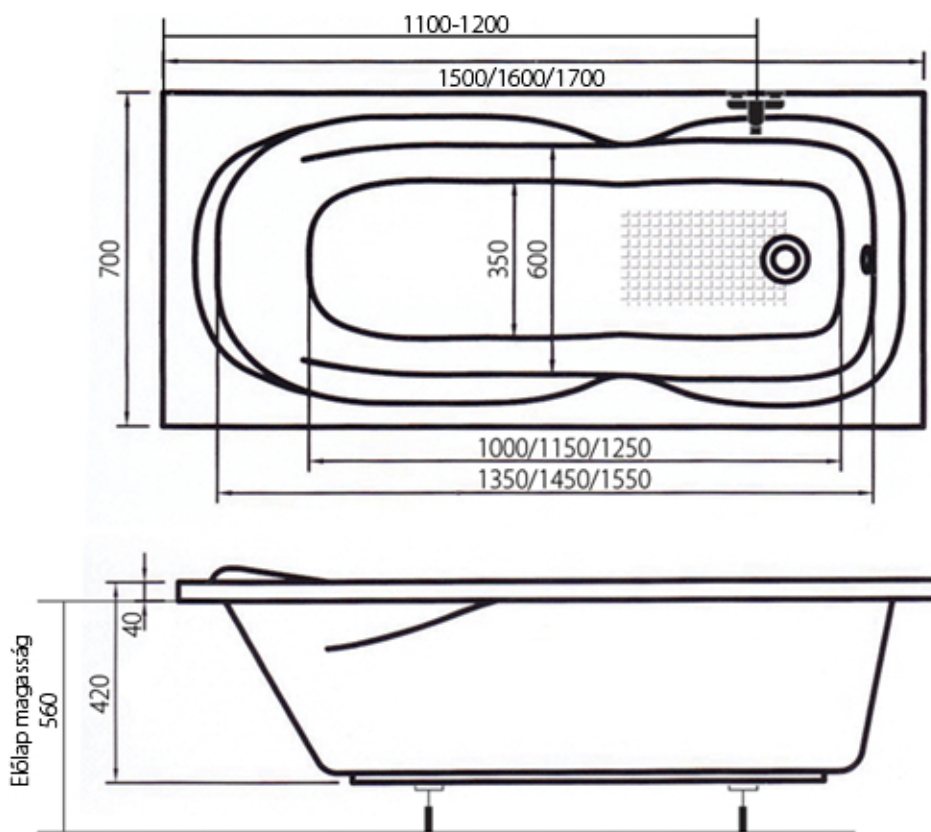

Molly egyenes kád 150x70, 160x70, 170x70

Peremmagasság: 4 cm

Előlapmagasság: 56 cm

Űrtartalom: 150 l, 160 l, 180 l

Maximális áramfelvétel a masszázszrendszereknél:

4+2	4+4+2	+8 levegő
500 W	500 W	+300 W

Fali kádöltő csapterep helye

Figyelem:

A kádtest magasságához hozzá kell számolni a kádszifon beépítési magasságát is.

Amennyiben a kádtest előlappal kerül beépítésre, kérem vegye figyelembe az előlap magasságát is.