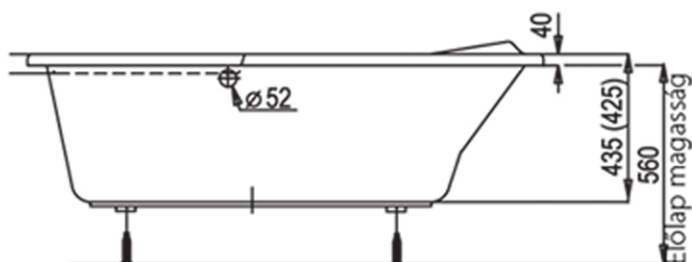

Fortuna aszimmetrikus kád 150x100, 160x100, 170x100

Peremmagasság: 4 cm

Előlapmagasság: 56 cm

A képen balos kád látható.

Úrtartalom: 240 l, 260 l, 280 l

Maximális áramfelvétel a masszázrendszeréknél:

4+2	4+4+2	+8 levegő
500 W	500 W	300 W

Fali kádtöltő csapterep helye

Figyelem:

A kádtest magasságához hozzá kell számolni a kádszifon beépítési magasságát is.

Amennyiben a kádtest előlappal kerül beépítésre, kérem vegye figyelembe az előlap magasságát is.