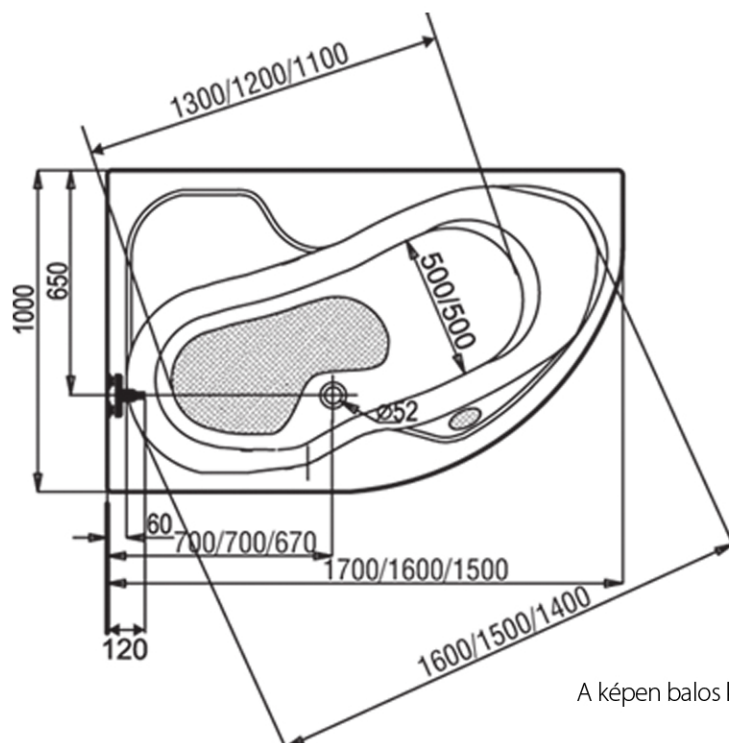

Fortuna aszimmetrikus kád 150x100, 160x100, 170x100

Peremmagasság: 4 cm

Előlapmagasság: 56 cm

A képen balos kád látható.

Úrtartalom: 240 l, 260 l, 280 l

Maximális áramfelvétel a masszázrendszeréknél:

4+2	4+4+2	+8 levegő
500 W	500 W	300 W

Fali kádtöltő csapterep helye

Figyelem:

A kádtest magasságához hozzá kell számolni a kádszifon beépítési magasságát is.

Amennyiben a kádtest előlappal kerül beépítésre, kérem vegye figyelembe az előlap magasságát is.