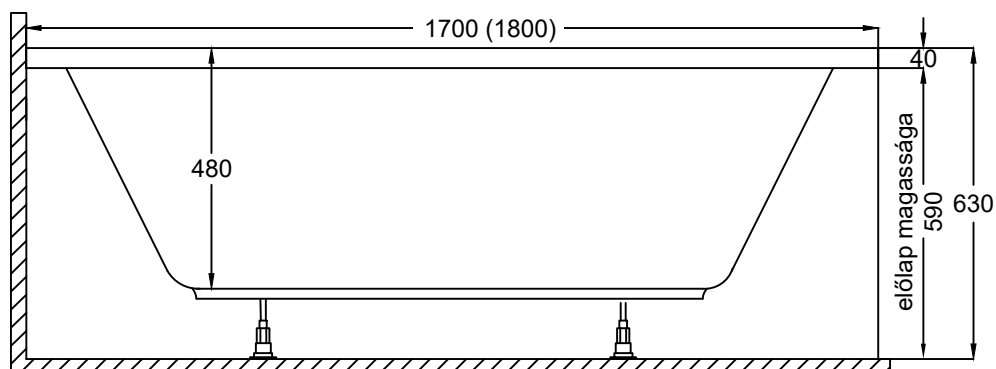

## Nelly New egyenes kád 170x75, 180x80

Peremmagasság: 4 cm

Előlapmagasság: 59 cm

Maximális áramfelvétel a masszázszrendszereknél:

|              |                  |
|--------------|------------------|
| <b>4+4+2</b> | <b>+8 levegő</b> |
| 500 W        | +300 W           |

### Figyelem:

A kádtest magasságához hozzá kell számolni a kádszifon beépítési magasságát is.

Amennyiben a kádtest előlappal kerül beépítésre, kérem vegye figyelembe az előlap magasságát is.