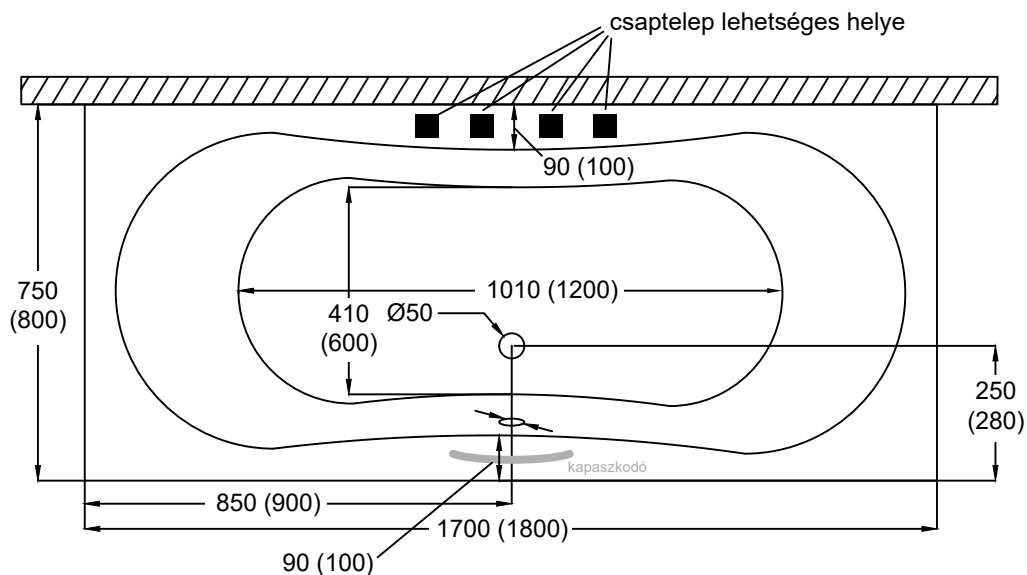

## Nelly New egyenes kád 170x75, 180x80

Peremmagasság: 4 cm

Előlapmagasság: 59 cm

Maximális áramfelvétel a masszázszrendszereknél:

|              |                  |
|--------------|------------------|
| <b>4+4+2</b> | <b>+8 levegő</b> |
| 500 W        | +300 W           |

### Figyelem:

A kádtest magasságához hozzá kell számolni a kádszifon beépítési magasságát is.

Amennyiben a kádtest előlappal kerül beépítésre, kérem vegye figyelembe az előlap magasságát is.