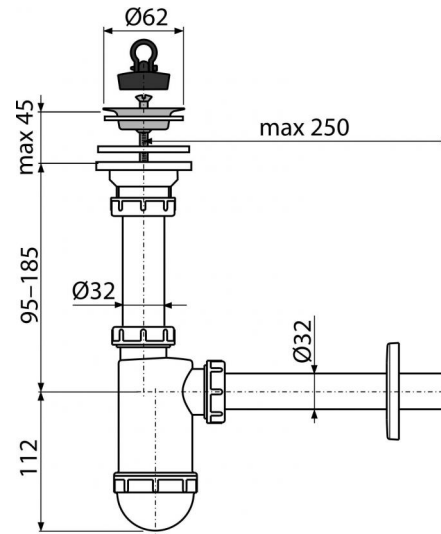

A411

Mosdósifon DN32 rozsdamentes leeresztővel DN63

**Alkalmazás**

Mosdóhoz

Jellemzők

- Anyag: polipropilén
- Csatlakozás a szennyvízcsőre Ø32 mm

Csomag tartalma

- Rozsdamentes leeresztő rács
- Műanyag rozetta
- Szifon
- PVC dugó

Rendelési szám, Logisztikai információk

Kód	EAN	Súly (db csomagolás paletta)	Méret (db csomagolás)	Mennyiség (csomagolás paletta)
A411	8594045937268	0,3104 7,1625 220,5500 kg	220x80x150 590x240x390 mm	25 700 db

Garanciák

2/3 év

Vámtarifaszám

39229000

Szabványok

EN 274

Műszaki adatok

- Átfolyás 38 l/min
- Hőellenállás vizsgálat 95 °C
- Búzzár 58 mm