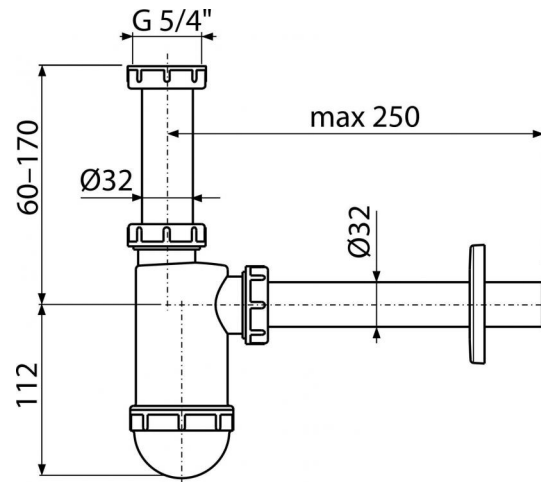

**A430**

Mosdósifon DN32 , 5/4" hollandi anyával

**Alkalmazás**

Mosdóhoz

**Jellemzők**

- Anyag: polipropilén
- Csatlakozás a szennyvízcsőre Ø32 mm

**Csomag tartalma**

- Hollandi any a mosdó leeresztő csatlakozásához 5/4"
- Műanyag rozetta
- Szifon

**Rendelési szám, Logisztikai információk**

Kód	EAN	Súly (db   csomagolás   paletta)	Méret (db   csomagolás)	Mennyiség (csomagolás   paletta)
A430	8594045935547	0,2424   5,7650   181,4200 kg	220×80×140   590×240×390 mm	25   700 db

**Garanciák**

2/3 év

**Vámtarifaszám**

39229000

**Szabványok**

EN 274

**Műszaki adatok**

- Átfolyás 38 l/min
- Hőellenállás vizsgálat 95 °C
- Búzzár 58 mm