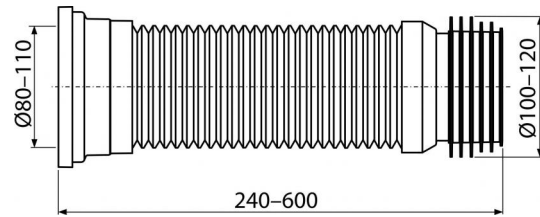

**A97****Flexibilis WC csatlakozó****Alkalmazás**

A WC-csésze csatlakozásához a szennyacsatornára

**Jellemzők**

- Anyag: polipropilén
- Állítható hosszúság 240–600 mm
- A csatlakozás átmérője 80/110×100/120 mm

**Csomag tartalma**

- Flexibilis cső
- Tömítés

**Rendelési szám, Logisztikai információk**

Kód	EAN	Súly (db   csomagolás   paletta)	Méret (db   csomagolás)	Mennyiség (csomagolás   paletta)
A97	8594045933468	0,5396   10,2920   0,0000 kg	280×120×120   590×430×390 mm	20   320 db